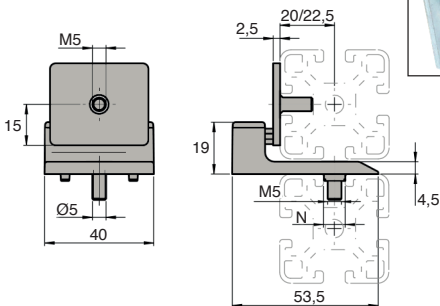

Avantages

- Butée discrète
- Encombrement réduit, prend peu de place à l'intérieur de la machine

Info

- Livré sans écrou (voir PRF-ECL-M5 (tome 5 p.315))

Exemple d'application

REMISES

Qté	1+	50+	100+
Rem.	Prix	-5%	Sur demande

*Dans la limite du disponible - Dimensions en mm