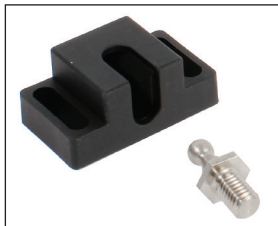

Avantages

- Butée discrète
- Encombrement réduit, prend peu de place à l'intérieur de la machine

Info

- Livré sans écrou (voir PRF-ECL-M5 (tome 5 p.315))

Exemple d'application

REMISES

Qté	1+	50+	100+
Rem.	Prix	-5%	Sur demande

*Dans la limite du disponible - Dimensions en mm

Butée à tête sphérique pour profilé aluminium

ACLBS

Fermeture par **clipsage**

- **Système de fermeture rapide pour porte**

- Matière :

Nylon noir, renforcés fibres de verre

Avantages

- Adaptable aux profilés aluminium PRF

- Multiposition

Info

- Livré sans visserie de fixation

(voir PRF-ECL-M6 (tome 5 p.315)

et BHC6 (tome 1 p.562)

Exemple d'application