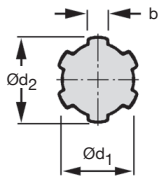

- Transmet des efforts importants

- Matière :

Inox 304 (1.4301)

Accessoire

- Bague cannelée cylindrique BCAss

Option

- Différentes longueurs
jusqu'à 3000mm

Pour milieux
agressifs

Dimensions en mm