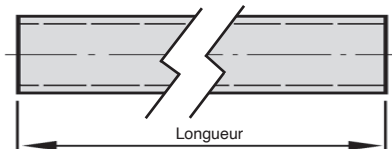

- Transmet des efforts importants

- Matière :

Inox 304 (1.4301)

Accessoire

- Bague cannelée cylindrique BCAss

Option

- Différentes longueurs
jusqu'à 3000mm

Pour milieux
agressifs

NOUVELLES
REMISES

REMISES

Qté	1+	2+	5+
Rem. Prix	-10%	Sur demande	

Références	Nb. de cannelures	$\overset{+0}{\underset{-0,08}{\text{Ød1}}}$	$\overset{-0,07}{\underset{-0,27}{\text{Ød2}}}$	$\overset{+0}{\underset{-0,08}{b}}$	Longueur standard (mm)	Masse (kg/m)	Prix Uni. pour 1000mm
ACA6-14-1000/SS	6	11,00	14,00	3,00	1000	0,949	58,08 €
ACA6-16-1000/SS	6	13,00	16,00	3,50	1000	1,287	68,04 €
ACA6-20-1000/SS	6	16,00	20,00	4,00	1000	1,911	120,44 €
ACA6-25-1000/SS	6	21,00	25,00	5,00	1000	3,139	197,23 €
ACA6-32-1000/SS	6	26,00	32,00	6,00	1000	5,008	302,15 €
ACA8-38-1000/SS	8	32,00	38,00	6,00	1000	7,433	433,32 €

Dimensions en mm