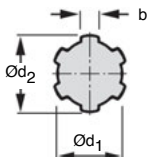

- Transmet des efforts importants

- Matière :

Acier C40/XC42

- Fabriqué par extrusion

Accessoires

- **Bague cannelée** cylindrique, ou épaulée

Options

- Différentes longueurs jusqu'à 3000mm

REMISES et LONGUEURS DISPONIBLES

Qté	1+	10+	20+	30+	40+
Rem.	Prix	-15%	-20%	-30%	Sur demande
Long.	1000 mm		2000 mm		3000 mm
Prix	Uni.		x 2,23		x 3,35

Références	Nb. de cannelures	Ød1	Ød2	b	Longueur standard (mm)	Masse (kg)	Stock*	Prix Uni. 1 à 9
ACA6-14-1000	6	11 ^{+0/-0,08}	14 ^{-0,07/0,2}	3,0 ^{+0/-0,08}	1000	0,949	✓	28,84 €
ACA6-16-1000	6	13 ^{+0/-0,08}	16 ^{-0,07/0,2}	3,5 ^{+0/-0,08}	1000	1,287	✓	27,62 €
ACA6-20-1000	6	16 ^{+0/-0,08}	20 ^{-0,07/0,25}	4,0 ^{+0/-0,08}	1000	1,911	✓	37,05 €
ACA6-22-1000	6	18 ^{+0/-0,08}	22 ^{+0/-0,10}	5,0 ^{+0/-0,08}	1000	2,453	✓	41,99 €
ACA6-25-1000	6	21 ^{+0/-0,08}	25 ^{-0,07/0,27}	5,0 ^{+0/-0,08}	1000	3,139	✓	48,01 €
ACA6-28-1000	6	23 ^{+0/-0,08}	28 ^{-0,07/0,25}	6,0 ^{+0/-0,08}	1000	3,964	✓	64,54 €
ACA6-32-1000	6	26 ^{+0/-0,08}	32 ^{-0,07/0,27}	6,0 ^{+0/-0,08}	1000	5,008	✓	79,05 €
ACA6-34-1000	6	28 ^{+0/-0,08}	34 ^{-0,07/0,27}	7,0 ^{+0/-0,08}	1000	5,816	✓	93,28 €
ACA8-38-1000	8	32 ^{+0/-0,08}	38 ^{-0,07/0,27}	6,0 ^{+0/-0,08}	1000	7,433	✓	115,68 €
ACA8-42-1000	8	36 ^{+0/-0,08}	42 ^{-0,07/0,27}	7,0 ^{+0/-0,08}	1000	9,302	✓	150,14 €
ACA8-48-1000	8	42 ^{+0/-0,08}	48 ^{-0,07/0,27}	8,0 ^{+0/-0,08}	1000	12,371	✓	190,46 €
ACA8-54-1000	8	46 ^{+0/-0,08}	54 ^{-0,07/0,27}	9,0 ^{+0/-0,08}	1000	15,300	✓	277,15 €

*Dans la limite du disponible - Dimensions en mm