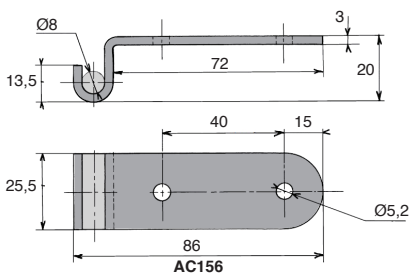

Inx Aci Crochet pour grenouillère rigide à anneaux

Modèle largeur 25,5 mm

AC156
AC157

- Fermeture par accrochage

- Matières :

Acier zingué blanc

Inox 18/8 brut

Accessoires

- Grenouillères GE32-ZB et GE32-SS

AC156

AC157

REMISES

Qté	1+	51+	101+	250+	400+
Rem.	Prix	-10%	-15%	-20%	Sur demande

Références	Matières	Idéal pour grenouillère	Masse (g)	Prix Uni. 1 à 49
Montage à l'équerre				
AC156-ZB	Acier	GE32-ZB	59	0,87 €
AC156-SS	Inox	GE32-SS	59	3,96 €
Montage à plat				
AC157-ZB	Acier	GE32-ZB	59	0,87 €
AC157-SS	Inox	GE32-SS	59	3,96 €

Dimensions en mm