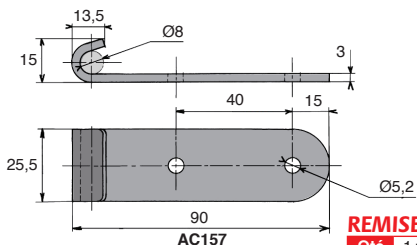

Inx Aci Crochet pour grenouillère rigide à anneaux

Modèle largeur 25,5 mm

AC156
AC157

- Fermeture par accrochage

- Matières :

Acier zingué blanc

Inox 18/8 brut

Accessoires

- Grenouillères GE32-ZB et GE32-SS

AC156

AC157

REMISES

Qté	1+	51+	101+	250+	400+
Rem.	Prix	-10%	-15%	-20%	Sur demande

Références	Matières	Idéal pour grenouillère	Masse (g)	Prix Uni. 1 à 49
Montage à l'équerre				
AC156-ZB	Acier	GE32-ZB	59	0,87 €
AC156-SS	Inox	GE32-SS	59	3,96 €
Montage à plat				
AC157-ZB	Acier	GE32-ZB	59	0,87 €
AC157-SS	Inox	GE32-SS	59	3,96 €

Dimensions en mm