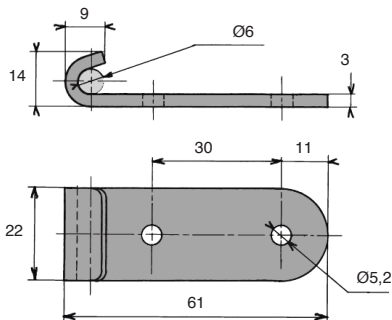

- Fermeture par accrochage

- Matières :

Acier zingué blanc

Inox 18/8 brut

Accessoires

- Grenouillères GP75-ZB et GP75-SS

REMISES

Qté	1+	51+	101+	250+	400+
Rem. Prix	-10%	-15%	-20%	Sur demande	

Références	Matières	Idéal pour grenouillère	Masse (g)	Prix Uni. 1 à 49
Montage à plat				
AC144-ZB	Acier	GP75-ZB	35	0,84 €
AC144-SS	Inox	GP75-SS	35	2,64 €

Dimensions en mm