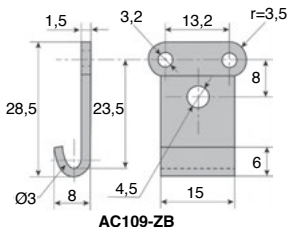

ACZB
ACss

Modèles largeur 15mm

- Fermeture par accrochage
- Matière : acier zingué blanc ou inox 303

Sélection

- Composez vous-même votre ensemble crochet / grenouillère : vérifiez la largeur intérieure de l'anneau, et sélectionnez un crochet avec une largeur inférieure

Info.

- Vendu par multiple, contactez-nous

REMISES

Qté	1+	51+	101+	250+	400+	500+
Rem.	Prix	-10%	-15%	-20%	-25%	Sur demande

Références	Idéal pour grenouillère	Masse (g)	Stock*	Prix Uni. 1 à 50
Modèle acier				
AC101-ZB	GE14-ZB	4,7	✓	0,57 €
AC106-ZB	GE14-ZB	5,2	✓	0,90 €
AC109-ZB	GE14-ZB	6,2	✓	0,78 €
AC111-ZB	GE14-ZB	6,8	✓	1,21 €
Modèle inox				
AC101-SS	GE1006-SS	4,7	✓	0,57 €

*Dans la limite du disponible - Dimensions en mm