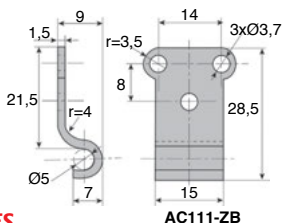

ACZB
ACss

Modèles largeur 15mm

- Fermeture par accrochage
- Matière : acier zingué blanc ou inox 303

Sélection

- Composez vous-même votre ensemble crochet / grenouillère : vérifiez la largeur intérieure de l'anneau, et sélectionnez un crochet avec une largeur inférieure

Info.

- Vendu par multiple, contactez-nous

REMISES

Qté	1+	51+	101+	250+	400+	500+
Rem.	Prix	-10%	-15%	-20%	-25%	Sur demande

Références	Idéal pour grenouillère	Masse (g)	Stock*	Prix Uni. 1 à 50
Modèle acier				
AC101-ZB	GE14-ZB	4,7	✓	0,57 €
AC106-ZB	GE14-ZB	5,2	✓	0,90 €
AC109-ZB	GE14-ZB	6,2	✓	0,78 €
AC111-ZB	GE14-ZB	6,8	✓	1,21 €
Modèle inox				
AC101-SS	GE1006-SS	4,7	✓	0,57 €

*Dans la limite du disponible - Dimensions en mm