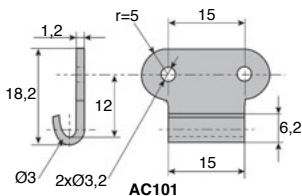

ACZB
ACss

Modèles largeur 15mm

- Fermeture par accrochage
- Matière : acier zingué blanc ou inox 303

Sélection

- Composez vous-même votre ensemble crochet / grenouillère : vérifiez la largeur intérieure de l'anneau, et sélectionnez un crochet avec une largeur inférieure

Info.

- Vendu par multiple, contactez-nous

REMISES

Qté	1+	51+	101+	250+	400+	500+
Rem.	Prix	-10%	-15%	-20%	-25%	Sur demande

Références	Idéal pour grenouillère	Masse (g)	Stock*	Prix Uni. 1 à 50
Modèle acier				
AC101-ZB	GE14-ZB	4,7	✓	0,57 €
AC106-ZB	GE14-ZB	5,2	✓	0,90 €
AC109-ZB	GE14-ZB	6,2	✓	0,78 €
AC111-ZB	GE14-ZB	6,8	✓	1,21 €
Modèle inox				
AC101-SS	GE1006-SS	4,7	✓	0,57 €

*Dans la limite du disponible - Dimensions en mm