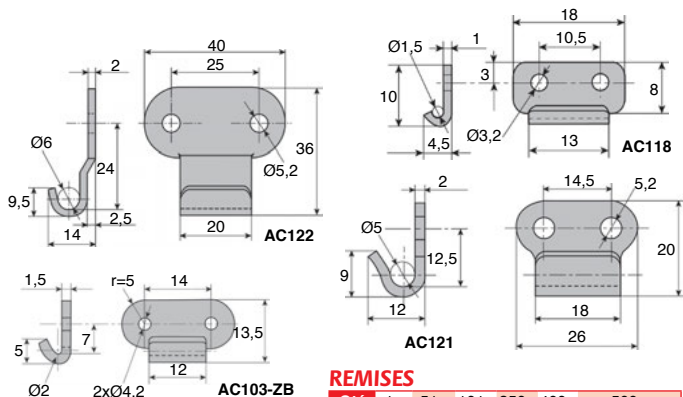

- Fermeture par accrochage

- Matière :

Acier zingué blanc
ou inox 303

Sélection

- Composez vous-même votre ensemble crochet / grenouillère : vérifiez la largeur intérieure de l'anneau, et sélectionnez un crochet avec une largeur inférieure

Info.

- Vendu par multiple, contactez-nous

REMISES

Qté	1+	51+	101+	250+	400+	500+
Rem.	Prix	-10%	-15%	-20%	-25%	Sur demande

Références	Idéal pour grenouillère	Masse (g)	Stock*	Prix Uni. 1 à 50
Modèle acier				
AC103-ZB	-	3,4	-	0,27 €
AC118-ZB	GE18-ZB	1,5	✓	0,20 €
AC121-ZB	GE5-ZB	9,4	✓	0,44 €
AC122-ZB	GP22-ZB et GP23-ZB	1,9	✓	0,78 €
Modèle inox				
AC118-SS	GE18-SS	1,5	✓	0,37 €
AC121-SS	GE5-SS	9,4	✓	1,11 €
AC122-SS	GP22-SS et GP23-SS	1,9	✓	2,13 €

*Dans la limite du disponible - Dimensions en mm