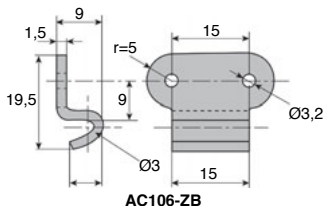

ACZB
ACss

Modèles largeur 15mm

- Fermeture par accrochage
- Matière : acier zingué blanc ou inox 303

Sélection

- Composez vous-même votre ensemble crochet / grenouillère : vérifiez la largeur intérieure de l'anneau, et sélectionnez un crochet avec une largeur inférieure

Info.

- Vendu par multiple, contactez-nous

REMISES

Qté	1+	51+	101+	250+	400+	500+
Rem.	Prix	-10%	-15%	-20%	-25%	Sur demande

Références	Idéal pour grenouillère	Masse (g)	Stock*	Prix Uni. 1 à 50
Modèle acier				
AC101-ZB	GE14-ZB	4,7	✓	0,57 €
AC106-ZB	GE14-ZB	5,2	✓	0,90 €
AC109-ZB	GE14-ZB	6,2	✓	0,78 €
AC111-ZB	GE14-ZB	6,8	✓	1,21 €
Modèle inox				
AC101-SS	GE1006-SS	4,7	✓	0,57 €

*Dans la limite du disponible - Dimensions en mm