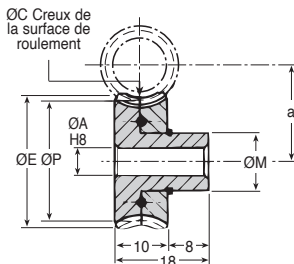

INDICATION DE COUPLE

Pour 50 dents à 1000 t/min.

Avec vis standard	
Couple (Nm)	0,584
Puissance (kW)	0,0012

- Angle de pression 20°
- Sens d'inclinaison à droite
- Matière :
  Bronze CuAl10NiFe4
- S'utilise avec vis sans fin 1 filet
  réf. **W1-1, SW1-1**
- Le rattrapage de jeu ne s'effectue que dans un sens

Options

- Nombre de dents différent
- Autre module jusqu'au module 2

REMISES

Qté	1+	6+	20+	40+
Rem. Prix	-12%	-25%	Sur demande	

Références	Z Dents	Primitif ØP	Entraxe a	Creux ØC	ØE	Moyeu ØM	Alésage ØA	Prix Uni. 1 à 5
ABM1-48	48	48,00	31,50	50,00	51,00	25	10	124,35 €
ABM1-50	50	50,00	32,50	52,00	53,00	25	10	129,08 €
ABM1-52	52	52,00	33,50	54,00	55,00	25	10	133,83 €
ABM1-54	54	54,00	34,50	56,00	57,00	25	10	138,52 €
ABM1-55	55	55,00	35,00	57,00	58,00	25	10	143,26 €
ABM1-58	58	58,00	36,50	60,00	61,00	25	10	148,01 €
ABM1-60	60	60,00	37,50	62,00	63,00	25	10	152,74 €
ABM1-62	62	62,00	38,50	64,00	65,00	25	10	158,61 €
ABM1-64	64	64,00	39,50	66,00	67,00	25	10	164,58 €
ABM1-65	65	65,00	40,00	67,00	68,00	25	10	170,47 €
ABM1-68	68	68,00	41,50	70,00	71,00	25	10	176,38 €
ABM1-70	70	70,00	42,50	72,00	73,00	25	10	182,31 €
ABM1-72	72	72,00	43,50	74,00	75,00	25	10	188,09 €
ABM1-75	75	75,00	45,00	77,00	78,00	25	10	193,67 €
ABM1-78	78	78,00	46,50	80,00	81,00	25	10	199,26 €
ABM1-80	80	80,00	47,50	82,00	83,00	25	10	204,85 €
ABM1-82	82	82,00	48,50	84,00	85,00	25	10	210,47 €
ABM1-85	85	85,00	50,00	87,00	88,00	25	10	215,98 €
ABM1-88	88	88,00	51,50	90,00	91,00	25	10	221,64 €
ABM1-90	90	90,00	52,50	92,00	93,00	25	10	227,08 €
ABM1-94	94	94,00	54,50	96,00	97,00	25	10	237,85 €
ABM1-96	96	96,00	55,50	98,00	99,00	25	10	248,57 €
ABM1-100	100	100,00	57,50	102,00	103,00	25	10	259,35 €
ABM1-110	110	110,00	62,50	112,00	113,00	30	10	324,79 €
ABM1-120	120	120,00	67,50	122,00	123,00	30	10	390,24 €

Dimensions en mm