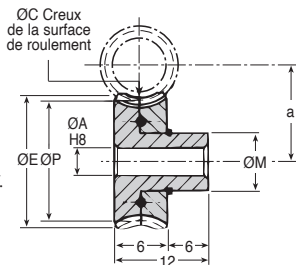

Roue à rattrapage de jeu

Module 0,5

Pour vis sans fin 1 filet

INDICATION DE COUPLE

Pour 50 dents à 1000 t/min.

Avec vis standard

| | |
|----------------|--------|
| Couple (Nm) | 0,10 |
| Puissance (kW) | 0,0002 |

- Angle de pression 20°
- Sens d'inclinaison à droite
- Matière : bronze CuAl10NiFe4
- S'utilise avec vis sans fin 1 filet réf. **W0,5-1, SW0,5-1**
- Le rattrapage de jeu ne s'effectue que dans un sens

Dimensions en mm

INDICATION DE COUPLE

Pour 50 dents à 1000 t/min.

| Avec vis standard | |
|-------------------|--------|
| Couple (Nm) | 0,584 |
| Puissance (kW) | 0,0012 |

- Angle de pression 20°
- Sens d'inclinaison à droite
- Matière :
Bronze CuAl10NiFe4
- S'utilise avec vis sans fin 1 filet
réf. **W1-1, SW1-1**
- Le rattrapage de jeu ne s'effectue que dans un sens

Dimensions en mm