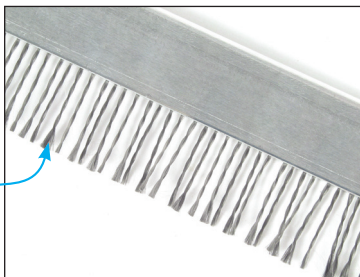

# Brosse antistatique

## En fils d'acier spécial tressés

- Version standard

- Matières :

Monture : aluminium couleur naturel

Brosse : acier spécial tressé

Fils tressés

### REMISES

Qté	1+	4+	6+	10+
Rem.	Prix -10%	-15%	Sur demande	

Référence	Longueur L (mm)	Matière des fibres	Ø Fibres (mm)	Stock*	Prix Uni. 1 à 3
ABL100005-K1	1000	Acier	0,012	✓	48,98 €

\*Dans la limite du disponible - Dimensions en mm