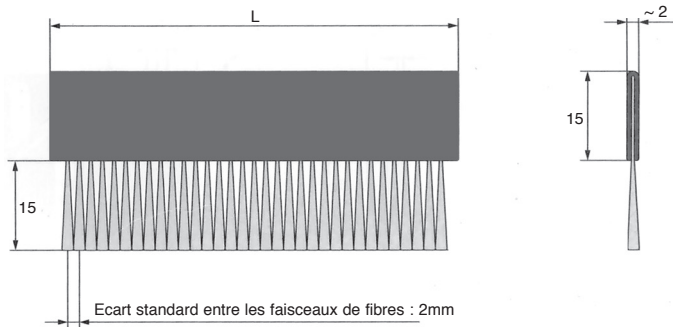

## En fils d'acier spécial tressés

- Version standard

- Matières :

Monture : aluminium couleur naturel

Brosse : acier spécial tressé

Fils tressés