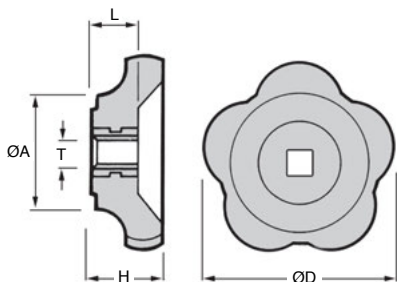

Bouton étoile femelle

712

Avec alésage carré

- **Élément de manœuvre**
- T° d'utilisation : -30°C à +140°C
- Matière :
Plastique phénolique noir

Alésage carré

REMISES

Qté	1+	10+	20+	50+	100+
Rem.	Prix	-20%	-30%	-40%	Sur demande

Références	ØD	H	L	ØA	T	Stock*	Prix Uni. 1 à 9
712-051	50	18	12	22	Carré 6,5 x 6,5	✓	3,75 €
712-052	63	20	12	22	Carré 8 x 8	✓	5,12 €

*Dans la limite du disponible - Dimensions en mm