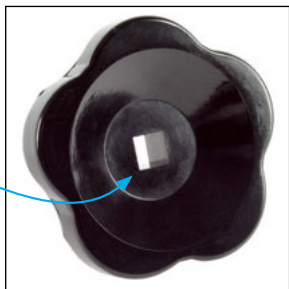

Bouton étoile femelle

712

Avec alésage carré

- **Élément de manœuvre**
- T° d'utilisation : -30°C à +140°C
- Matière :
Plastique phénolique noir

Alésage carré

REMISES

Qté	1+	10+	20+	50+	100+
Rem.	Prix	-20%	-30%	-40%	Sur demande