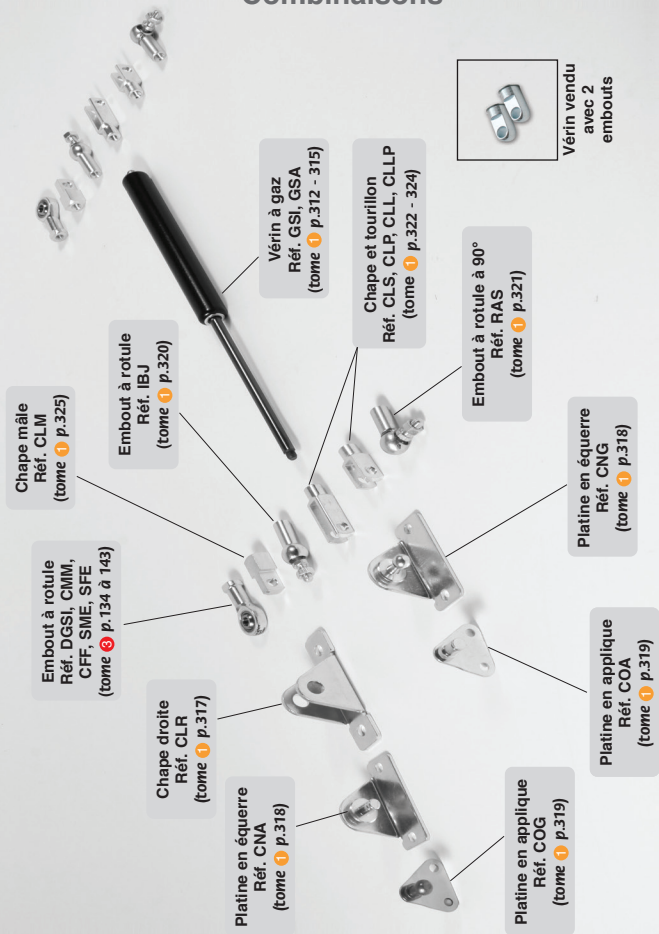

Accessoires pour vérins à gaz

Combinaisons

Vérin à gaz

Fiche d'utilisation

Utilisation tige vers
le bas uniquement