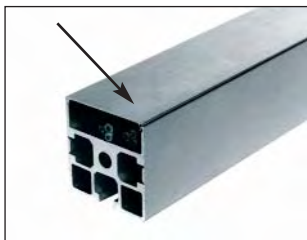

Exemple de montage

NOUVEAU !