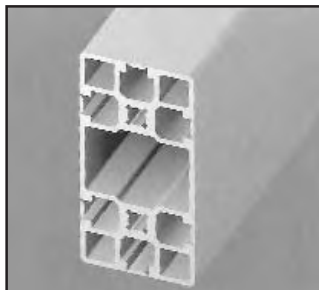

REMISES CAPUCHONS ET OUTILS

Qté	1+	50+	100+
Rem. Prix	-5%	Sur demande	

Références	lx (cm4)	ly (cm4)	Longueur (mm)	Masse (kg/m)	Stock	Prix Uni.
Profilé						
PRF4545-3/P	14,095	14,095	3000	2,01	✓	77,83 €
Capuchons						
PRF4545-C		Embout		-	✓	0,92 €
PRF45-EG		Couvercle		-	-	0,63 €
Outils						
PRF-TOOL-OR		Outil ouvre-rainure		-	✓	21,70 €
PRF-TOOL-EB		Outil ébavureur		-	-	112,86 €

*Dans la limite du disponible

PRF4590P Profilé aluminium pelable

Section : 45x90 mm

- Profilé pour structure modulaire
- Les 6 rainures peuvent être ouvertes jusqu'à la longueur désirée
- Mise à longueur par vos soins
- Matière : aluminium anodisé
- Capuchons vendus par multiple, nous contacter