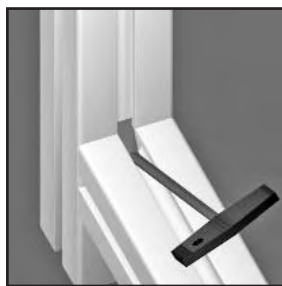

*Dans la limite du disponible

Profilé aluminium pelable

PRFP

Principe d'utilisation

Les profilés pelables ne retiennent pas les salissures, et sont très recommandés par l'industrie alimentaire ou pharmaceutique.

Utilisation

- Introduire la partie courbée de l'outil sous la rainure de l'extrémité du profilé et soulever jusqu'à la longueur voulue en cassant les rainures par quelques mouvements de bas en haut
- Ebavurer la rainure ainsi obtenue avec l'outil **PRF-TOOL-EB**
- On procède de la même façon avec l'autre extrémité de l'outil. Les rainures trop ouvertes peuvent être recouvertes avec le profilé de recouvrement **PRF-PR**