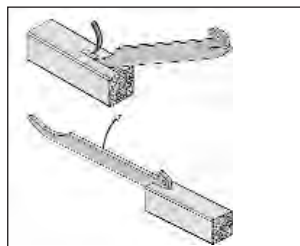

REMISES PROFILE

Qté	1+	5+	10+
Rem.	Prix -5% Sur demande		

REMISES CAPUCHONS ET OUTILS

Qté	1+	50+	100+
Rem.	Prix -5% Sur demande		

Références	lx (cm4)	ly (cm4)	Longueur (mm)	Masse (kg/m)	Stock	Prix Uni.
Profilé						
PRF4590-3/P	102,249	25,326	3000	3,191	✓	141,35 €
Capuchons						
PRF4590-C		Embout		-	✓	1,48 €
PRF45-EG		Couvercle		-	-	0,63 €
Outils						
PRF-TOOL-OR		Outil ouvre-rainure		-	✓	21,70 €
PRF-TOOL-EB		Outil ébavureur		-	-	112,86 €

*Dans la limite du disponible

Profilé aluminium pelable

PRFP

Principe d'utilisation

Les profilés pelables ne retiennent pas les salissures, et sont très recommandés par l'industrie alimentaire ou pharmaceutique.

Utilisation

- Introduire la partie courbée de l'outil sous la rainure de l'extrémité du profilé et soulever jusqu'à la longueur voulue en cassant les rainures par quelques mouvements de bas en haut
- Ebavurer la rainure ainsi obtenue avec l'outil **PRF-TOOL-EB**
- On procède de la même façon avec l'autre extrémité de l'outil. Les rainures trop ouvertes peuvent être recouvertes avec le profilé de recouvrement **PRF-PR**

L'ouverture de la rainure réalisée avec la partie fendue de l'outil correspond exactement à la longueur nécessaire pour une fixation universelle **PRF-FIX-UNI**. Elle sera fermée après le montage par le couvercle **PRF45-EG**.