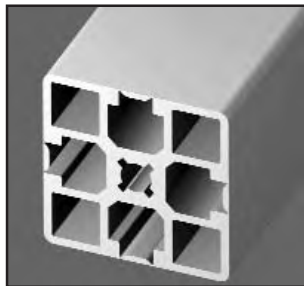

Profilé aluminium pelable

PRF4545P

Section : 45x45 mm

- Profilé pour structure modulaire
- Les 4 rainures peuvent être ouvertes jusqu'à la longueur désirée
- Mise à longueur par vos soins
- Matière : aluminium anodisé
- Capuchons vendus par multiple, nous contacter

Possibilité d'assemblage

- Fixation universelle PRF-FIX-UNI
- Equerres PRF19-E, PRF25-E, PRF45-E, PRF4590-E
- Fixation standard PRF-FIX-STD
- Assemblages vissés

Accessoires

- Outil ouvre-rainure PRF-TOOL-OR
- Outil ébavureur PRF-TOOL-EB

Application

- Constructions de tous types, en particulier là où les exigences au point de vue de l'hygiène sont élevées, comme l'industrie alimentaire ou pharmaceutique

REMISES PROFILE

Qté	1+	5+	10+
Rem. Prix	-5%	Sur demande	

REMISES CAPUCHONS ET OUTILS

Qté	1+	50+	100+
Rem. Prix	-5%	Sur demande	

Références	lx (cm4)	ly (cm4)	Longueur (mm)	Masse (kg/m)	Stock	Prix Uni.
Profilé						
PRF4545-3/P	14,095	14,095	3000	2,01	✓	77,83 €
Capuchons						
PRF4545-C		Embout		-	✓	0,92 €
PRF45-EG		Couvercle		-	-	0,63 €
Outils						
PRF-TOOL-OR		Outil ouvre-rainure		-	✓	21,70 €
PRF-TOOL-EB		Outil ébavureur		-	-	112,86 €

*Dans la limite du disponible