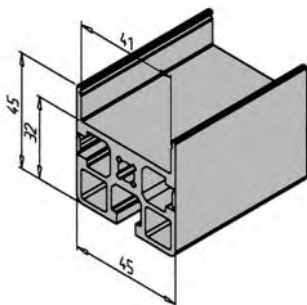

REMISES Profilé

Qté	1+	5+	10+
Rem. Prix	-5%	Sur demande	Sur demande

REMISES Capuchon

Qté	1+	50+	100+
Rem. Prix	-5%	Sur demande	Sur demande

Références	lx (cm⁴)	ly (cm⁴)	Longueur (mm)	Masse (kg/m)	Prix Uni.
Profilé					
PRF4545-G-3	13,002	8,297	3000	1,711	84,49 €
Capuchon (embout)					
PRF4532-C	Embout				1,23 €