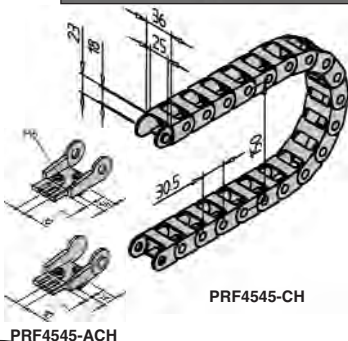

- Fixation par clipsage

Exemple d'application

Exemple de montage

NOUVEAU !**REMISES**

Qté	1+	5+	10+
Rem. Prix	-5%	Sur demande	

Référence	Longueur (mm)	Masse (kg/m)	Prix Uni. 1 à 4
PRF4545-CG-2	2000	0,11	11,57 €

Chaîne porte-câble pour profilé aluminium PRFCH

Pour profilé PRF4545-G-3

- Chaîne au mètre enclipsable
- Kit de fixation : composé de 2 éléments de raccordement
- Matière : plastique noir

Applications

- Permet le guidage des câbles électriques et pneumatiques lors d'applications avec chariots mobiles

Montage

- Fixation de la chaîne à l'aide des éléments de raccordement PRF4545-ACH
- Clipsez les longueurs de chaînes entre elles pour obtenir la longueur souhaitée

Exemple d'application

PRF4545-CH

PRF4545-ACH

REMISES

Qté	1+	5+	10+
Rem. Prix	-5%	Sur demande	

Références	Type	Longueur (mm)	Masse (kg)	Prix Uni. 1 à 4
PRF4545-CH	Chaîne porte-câble	1000	0,341	36,82 €
PRF4545-ACH	Élément de raccordement	-	0,058	8,59 €