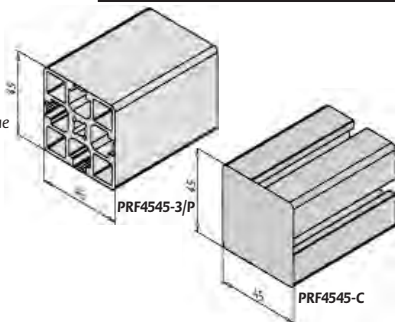

Profilé aluminium pelable

PRF4545P

Section : 45x45 mm

- Profilé pour structure modulaire
- Les 4 rainures peuvent être ouvertes jusqu'à la longueur désirée
- Mise à longueur par vos soins
- Matière : aluminium anodisé
- Capuchons vendus par multiple, nous contacter

Possibilité d'assemblage

- Fixation universelle PRF-FIX-UNI
- Equerres PRF19-E, PRF25-E, PRF45-E, PRF4590-E
- Fixation standard PRF-FIX-STD
- Assemblages vissés

Accessoires

- Outil ouvre-rainure PRF-TOOL-OR
- Outil ébavureur PRF-TOOL-EB

Application

- Constructions de tous types, en particulier là où les exigences au point de vue de l'hygiène sont élevées, comme l'industrie alimentaire ou pharmaceutique

REMISES PROFILE

Qté	1+	5+	10+
Rem. Prix	-5%	Sur demande	

REMISES CAPUCHONS ET OUTILS

Qté	1+	50+	100+
Rem. Prix	-5%	Sur demande	

Références	lx (cm4)	ly (cm4)	Longueur (mm)	Masse (kg/m)	Stock	Prix Uni.
Profilé						
PRF4545-3/P	14,095	14,095	3000	2,01	✓	77,83 €
Capuchons						
PRF4545-C		Embout		-	✓	0,92 €
PRF45-EG		Couvercle		-	-	0,63 €
Outils						
PRF-TOOL-OR		Outil ouvre-rainure		-	✓	21,70 €
PRF-TOOL-EB		Outil ébavureur		-	-	112,86 €

*Dans la limite du disponible