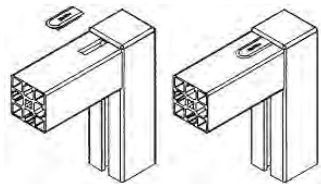

L'ouverture de la rainure réalisée avec la partie fendue de l'outil correspond exactement à la longueur nécessaire pour une fixation universelle **PRF-FIX-UNI**. Elle sera fermée après le montage par le couvercle **PRF45-EG**.