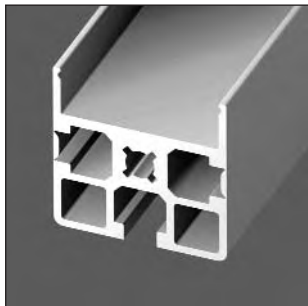

Profilé aluminium goulotte

PRFG3

Section : 45x45 mm

- Profilé pour structure modulaire
- Mise à longueur par vos soins
- Matière : aluminium anodisé
- **Capuchon vendu par multiple, contactez-nous**

Possibilité d'assemblage

- Fixation universelle **PRF-FIX-UNI**
- Equerre **PRF-19-E, PRF-25-E, PRF-45-E, PRF-4590-E**
- Fixation standard **PRF-FIX-STD**
- Assemblages vissés
- Les rainures latérales peuvent être ouvertes jusqu'à la longueur désirée avec l'outil **PRF-TOOL-OR** et ébavurées avec l'outil **PRF-TOOL-EB**

Applications

- Utilisable pour tous les types de constructions
- Possibilité d'insérer des câbles électriques et pneumatiques ou une chaîne porte-câble **PRF4545-CH**
- Possibilité de fermer le profilé avec le couvercle **PRF4545-CG-3**

Exemple d'application
goulotte + chaîne