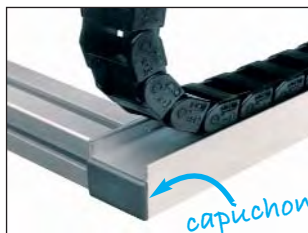

Profilé aluminium goulotte

PRFG3

Section : 45x45 mm

- Profilé pour structure modulaire
- Mise à longueur par vos soins
- Matière : aluminium anodisé
- **Capuchon vendu par multiple, contactez-nous**

Possibilité d'assemblage

- Fixation universelle **PRF-FIX-UNI**
- Equerre **PRF-19-E, PRF-25-E, PRF-45-E, PRF-4590-E**
- Fixation standard **PRF-FIX-STD**
- Assemblages vissés
- Les rainures latérales peuvent être ouvertes jusqu'à la longueur désirée avec l'outil **PRF-TOOL-OR** et ébavurées avec l'outil **PRF-TOOL-EB**

Applications

- Utilisable pour tous les types de constructions
- Possibilité d'insérer des câbles électriques et pneumatiques ou une chaîne porte-câble **PRF4545-CH**
- Possibilité de fermer le profilé avec le couvercle **PRF4545-CG-3**

Exemple d'application
goulotte + chaîne