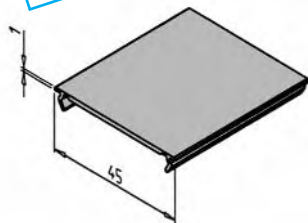

REMISES

Qté	1+	5+	10+
Rem. Prix	-5%	Sur demande	

Référence	Longueur (mm)	Masse (kg/m)	Prix Uni. 1 à 4
PRF4545-CG-2	2000	0,11	11,57 €