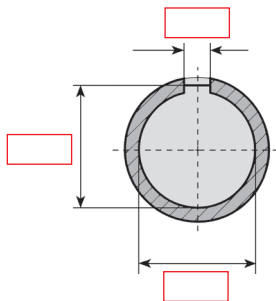

MODIFIABLE

VOLANTS - A COMPLETER

Remplissez le formulaire et renvoyez-le nous !

Adresse mail : cial2@hpceurope.com

Tél. : 0 825 88 5000

Fax : 0 825 88 6000

Diamètre volant

Ø50		Ø200	
Ø65		Ø250	
Ø80		Ø300	
Ø100		Ø400	
Ø125		Ø500	
Ø150			

Rainure de clavette

Modification d'alésage

MODIFIABLE

VOLANTS

QUELQUES EXEMPLES DE
REALISATION