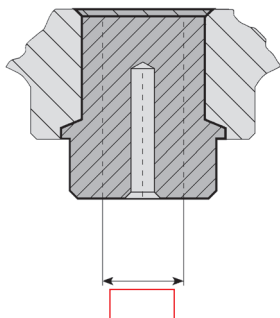

MODIFIABLE

VOLANTS - A COMPLETER

Remplissez le formulaire et renvoyez-le nous !

Adresse mail : cial2@hpceurope.com

Tél. : 0 825 88 5000

Fax : 0 825 88 6000

Diamètre volant

Ø50		Ø200	
Ø65		Ø250	
Ø80		Ø300	
Ø100		Ø400	
Ø125		Ø500	
Ø150			

Rainure de clavette

Modification d'alésage

MODIFIABLE

VOLANTS

QUELQUES EXEMPLES DE
REALISATION