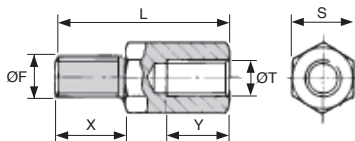

- Male/female sleeve
- Materials:
  - Galvanised steel
  - 303 Stainless steel
- Supplied by the pack

### DISCOUNTS

Qty	1+	5+	20+	50+
Disc.	List	-5%	-10%	On request

Part number	OF	OT	S	L	X	Y	Qty per pack	Price each 1 to 4
<b>Steel</b>								
MHX6-8-19/B	M6	M8	13	19	7	7	20	15,91 €
MHX8-6-20/B	M8	M6	13	20	8	7	20	15,91 €
MHX8-10-23/B	M8	M10	13	23	8	9	20	15,91 €
MHX8-12-23/B	M8	M12	17	23	8	8	20	22,37 €
MHX10-6-21/B	M10	M6	13	21	8	7	20	15,91 €
MHX10-8-21/B	M10	M8	13	21	8	7	20	15,91 €
MHX10-12-25/B	M10	M12	17	25	10	8	20	22,37 €
MHX10-16-32/B	M10	M16	24	32	10	13	20	57,85 €
MHX12-8-23/B	M12	M8	13	23	10	7	20	15,91 €
MHX12-10-23/B	M12	M10	13	23	10	8	20	15,91 €
MHX12-16-32/B	M12	M16	24	32	10	13	20	57,85 €
MHX16-10-32/B	M16	M10	19	32	14	9	20	34,71 €
MHX16-12-32/B	M16	M12	19	32	14	10	20	34,71 €
<b>Stainless steel</b>								
MHX6-8-19/SS/B	M6	M8	13	19	7	7	20	67,94 €
MHX8-6-20/SS/B	M8	M6	13	20	8	7	20	67,94 €
MHX8-10-23/SS/B	M8	M10	13	23	8	9	20	67,94 €
MHX8-12-23/SS/B	M8	M12	17	23	8	8	20	87,92 €
MHX10-6-21/SS/B	M10	M6	13	21	8	7	20	67,94 €
MHX10-8-21/SS/B	M10	M8	13	21	8	7	20	67,94 €
MHX10-12-25/SS/B	M10	M12	17	25	10	8	20	87,92 €
MHX10-16-32/SS/B	M10	M16	24	32	10	13	20	142,29 €
MHX12-8-23/SS/B	M12	M8	13	23	10	7	20	67,94 €
MHX12-10-23/SS/B	M12	M10	13	23	10	8	20	67,94 €
MHX12-16-32/SS/B	M12	M16	24	32	10	13	20	142,29 €
MHX16-10-32/SS/B	M16	M10	19	32	14	9	20	100,82 €
MHX16-12-32/SS/B	M16	M12	19	32	14	10	20	100,82 €