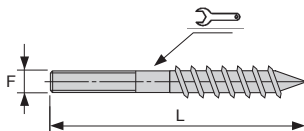

- **Vis double filet bois/métal**
- Permet d'assembler une pièce en métal sur une pièce en bois
- Matières :
 - Acier zingué
 - Inox 304
- Conditionnées par lot

Utilisation

- Visser d'abord sur la pièce en bois à l'aide d'une clé plate
- Compatible avec les écrous **SHNA, SHN, NINA et NIN**

Exemple d'application

REMISES Acier

Qté	1+	6+	20+	50+
Rem. Prix	-10%	-20%	Sur demande	

REMISES Inox

Qté	1+	6+	10+
Rem. Prix	-5%	Sur demande	

Références		ØF	L	Qté par lot		Prix Uni. 1 à 5	
Acier	Inox			Acier	Inox	Acier	Inox
VCMB5-40/B	-	M5	40	100	-	5,93 €	-
VCMB5-50/B	-	M5	50	100	-	9,83 €	-
VCMB6-60/B	VCMB6-60/SS/B	M6	60	100	100	11,54 €	38,18 €
VCMB6-80/B	VCMB6-80/SS/B	M6	80	100	100	19,09 €	47,96 €
VCMB6-100/B	VCMB6-100/SS/B	M6	100	100	100	31,24 €	64,50 €
VCMB6-120/B	VCMB6-120/SS/B	M6	120	100	100	32,36 €	72,65 €
VCMB8-50/B	VCMB8-50/SS/B	M8	50	100	100	12,33 €	101,81 €
VCMB8-60/B	VCMB8-60/SS/B	M8	60	100	100	13,30 €	59,98 €
VCMB8-80/B	VCMB8-80/SS/B	M8	80	100	50	17,50 €	40,17 €
VCMB8-100/B	VCMB8-100/SS/B	M8	100	100	50	21,81 €	54,45 €
VCMB8-120/B	VCMB8-120/SS/B	M8	120	100	50	26,57 €	63,40 €
VCMB8-140/B	VCMB8-140/SS/B	M8	140	100	50	34,36 €	73,72 €
VCMB8-160/B	VCMB8-160/SS/B	M8	160	100	50	38,39 €	72,81 €
VCMB10-60/B	-	M10	60	100	-	23,42 €	-
VCMB10-80/B	VCMB10-80/SS/B	M10	80	50	25	16,18 €	49,07 €
VCMB10-100/B	VCMB10-100/SS/B	M10	100	50	25	19,81 €	41,04 €
VCMB10-120/B	VCMB10-120/SS/B	M10	120	50	25	34,68 €	48,59 €
VCMB10-140/B	VCMB10-140/SS/B	M10	140	50	25	44,28 €	53,09 €

Dimensions en mm