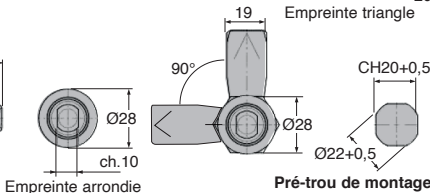

- Serrure avec indexation de la came dans les 3 positions

- Matières :

Inox 304

Finition : brut

Serrure et clef

REMISES

| | | | | |
|-----------|-----|------|-------------|-----|
| Qté | 1+ | 6+ | 20+ | 50+ |
| Rem. Prix | -5% | -10% | Sur demande | |

Verrou 1/4 de tour pour agroalimentaire

SER69K

Inox

- Verrou quart de tour inox étanche IP69K
- Verrou hygiénique
- Matières :
Inox 304
Joint O ring silicone bleu

Avantages

- Idéal pour les applications agroalimentaires
- Pas de zone de rétention d'eau
- Evite les développements bactériologiques

Accessoires

- Voir clé SER69K-CLE (tome 5 p.205)

Pré-trou de montage

REMISES

| Qté | 1+ | 6+ | 10+ | 15+ |
|-----------|-----|------|-------------|-----|
| Rem. Prix | -5% | -10% | Sur demande | |

| Références | H | Prix Uni. 1 à 5 |
|---------------------------|----|--------------------|
| Empreinte triangle | | |
| SER69K-18/T | 18 | 61,86 € |
| SER69K-20/T | 20 | 61,86 € |
| SER69K-22/T | 22 | 61,86 € |
| SER69K-24/T | 24 | 61,86 € |
| SER69K-26/T | 26 | 61,86 € |
| SER69K-28/T | 28 | 61,86 € |
| Empreinte arrondie | | |
| SER69K-18/R | 18 | 61,86 € |
| SER69K-20/R | 20 | 61,86 € |
| SER69K-22/R | 22 | 61,86 € |
| SER69K-24/R | 24 | 61,86 € |
| SER69K-26/R | 26 | 61,86 € |
| SER69K-28/R | 28 | 61,86 € |

Dimensions en mm

Verrou 1/4 de tour pour agroalimentaire

Clé

SER69K

- Clé pour verrou quart de tour inox SER69K
- 2 modèles :
Clé-T en plastique avec empreinte triangle
Clé-R en plastique et insert inox, avec empreinte arrondie