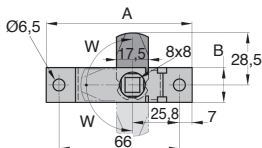

- Serrure avec indexation de la came dans les 3 positions

- Matières :

Inox 304

Finition : brut

Serrure et clef

REMISES

| | | | | |
|-----------|-----|------|-------------|-----|
| Qté | 1+ | 6+ | 20+ | 50+ |
| Rem. Prix | -5% | -10% | Sur demande | |

*Dans la limite du disponible - Dimensions en mm

Clef universelle pour batteuse

Pour serrure SERB80-19/SS

SERB

- Matière :

Fonte

REMISES

| | | | | |
|-----------|-----|------|-------------|-----|
| Qté | 1+ | 6+ | 20+ | 50+ |
| Rem. Prix | -5% | -10% | Sur demande | |

Dimensions en mm

Verrou 1/4 de tour pour agroalimentaire

Clé

SER69K

- Clé pour verrou quart de tour inox SER69K
- 2 modèles :
Clé-T en plastique avec empreinte triangle
Clé-R en plastique et insert inox, avec empreinte arrondie

Dimensions en mm