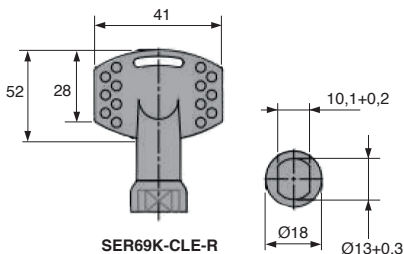

Verrou 1/4 de tour pour agroalimentaire

Clé

SER69K

- Clé pour verrou quart de tour inox SER69K
- 2 modèles :
  Clé-T en plastique avec empreinte triangle
  Clé-R en plastique et insert inox, avec empreinte arrondie

Avantages

- Idéal pour les applications agroalimentaires

REMISES

Qté	1+	6+	10+	15+
Rem. Prix	-5%	-10%	Sur demande	

Références	Empreinte	Matière	Prix Uni. 1 à 5
SER69K-CLE/T	Triangle	Plastique	2,99 €
SER69K-CLE/R	Arrondie	Plastique, insert inox	7,58 €

Dimensions en mm