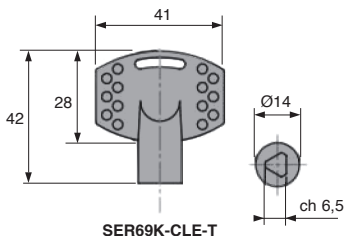

Verrou 1/4 de tour pour agroalimentaire

Clé

SER69K

- Clé pour verrou quart de tour inox SER69K
- 2 modèles :
  Clé-T en plastique avec empreinte triangle
  Clé-R en plastique et insert inox, avec empreinte arrondie

Avantages

- Idéal pour les applications agroalimentaires

REMISES

Qté	1+	6+	10+	15+
Rem. Prix	-5%	-10%	Sur demande	

Références	Empreinte	Matière	Prix Uni. 1 à 5
SER69K-CLE/T	Triangle	Plastique	2,99 €
SER69K-CLE/R	Arrondie	Plastique, insert inox	7,58 €

Dimensions en mm