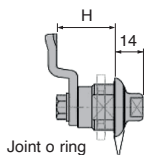

Verrou 1/4 de tour pour agroalimentaire

SER69K

Inox

- Verrou quart de tour inox étanche IP69K
- Verrou hygiénique
- Matières :
  Inox 304
  Joint O ring silicone bleu

Avantages

- Idéal pour les applications agroalimentaires
- Pas de zone de rétention d'eau
- Evite les développements bactériologiques

Accessoires

- Voir clé SER69K-CLE (tome 5 p.205)

Pré-trou de montage

REMISES

Qté	1+	6+	10+	15+
Rem. Prix	-5%	-10%	Sur demande	

Références	H	Prix Uni. 1 à 5
Empreinte triangle		
SER69K-18/T	18	61,86 €
SER69K-20/T	20	61,86 €
SER69K-22/T	22	61,86 €
SER69K-24/T	24	61,86 €
SER69K-26/T	26	61,86 €
SER69K-28/T	28	61,86 €
Empreinte arrondie		
SER69K-18/R	18	61,86 €
SER69K-20/R	20	61,86 €
SER69K-22/R	22	61,86 €
SER69K-24/R	24	61,86 €
SER69K-26/R	26	61,86 €
SER69K-28/R	28	61,86 €

Dimensions en mm