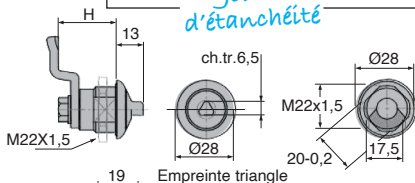

Verrou 1/4 de tour pour agroalimentaire

SER69K

Inox

- Verrou quart de tour inox étanche IP69K
- Verrou hygiénique
- Matières :
  Inox 304
  Joint O ring silicone bleu

Avantages

- Idéal pour les applications agroalimentaires
- Pas de zone de rétention d'eau
- Evite les développements bactériologiques

Accessoires

- Voir clé SER69K-CLE (tome 5 p.205)

Pré-trou de montage

REMISES

Qté	1+	6+	10+	15+
Rem. Prix	-5%	-10%	Sur demande	

Références	H	Prix Uni. 1 à 5
Empreinte triangle		
SER69K-18/T	18	61,86 €
SER69K-20/T	20	61,86 €
SER69K-22/T	22	61,86 €
SER69K-24/T	24	61,86 €
SER69K-26/T	26	61,86 €
SER69K-28/T	28	61,86 €
Empreinte arrondie		
SER69K-18/R	18	61,86 €
SER69K-20/R	20	61,86 €
SER69K-22/R	22	61,86 €
SER69K-24/R	24	61,86 €
SER69K-26/R	26	61,86 €
SER69K-28/R	28	61,86 €

Dimensions en mm