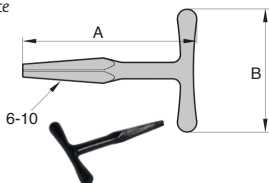

- Serrure avec indexation de la came dans les 3 positions

- Matières :

Inox 304

Finition : brut

Serrure et clef

REMISES

| | | | | |
|-----------|-----|------|-------------|-----|
| Qté | 1+ | 6+ | 20+ | 50+ |
| Rem. Prix | -5% | -10% | Sur demande | |

*Dans la limite du disponible - Dimensions en mm

Clef universelle pour batteuse

Pour serrure SERB80-19/SS

SERB

- Matière :

Fonte

REMISES

| | | | | |
|-----------|-----|------|-------------|-----|
| Qté | 1+ | 6+ | 20+ | 50+ |
| Rem. Prix | -5% | -10% | Sur demande | |

Verrou 1/4 de tour pour agroalimentaire

SER69K

Inox

- Verrou quart de tour inox étanche IP69K
- Verrou hygiénique
- Matières :
Inox 304
Joint O ring silicone bleu

Avantages

- Idéal pour les applications agroalimentaires
- Pas de zone de rétention d'eau
- Evite les développements bactériologiques

Dimensions en mm

Verrou 1/4 de tour pour agroalimentaire

Clé

SER69K

- Clé pour verrou quart de tour inox SER69K
- 2 modèles :
Clé-T en plastique avec empreinte triangle
Clé-R en plastique et insert inox, avec empreinte arrondie