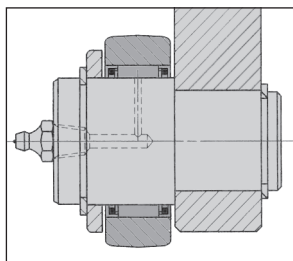

- Pour arbre de diamètre 6mm à 50mm
- Avec cage extérieure cylindrique
- Sans joints racleurs
- Matière : Acier
- T° d'utilisation : -20°C à +120°C

Montage

- Utiliser des rails de dureté 40 HRC minimum
- Arbre tolérance g6, h6

Exemple d'utilisation

REMISES

Qté	1+	6+	20+	40+
Rem. Prix	-15%	-20%	Sur demande	

Références	Ød	ØD	B	C	ØF	Charge statique Co (N)	Charge dynamique C (N)	Maxi. sur le rail (N)	Masse (g)	Stock*	Prix Uni. 1 à 5
NAST-6	6	19	10	9,8	10	4550	4160	3550	17,8	✓	24,40 €
NAST-8	8	24	10	9,8	12	5890	5650	3980	28,0	✓	25,86 €
NAST-10	10	30	12	11,8	14	9680	9790	5610	49,5	✓	27,88 €
NAST-12	12	32	12	11,8	16	10900	10500	5990	58,0	✓	29,33 €
NAST-15	15	35	12	11,8	20	14300	12400	6550	62,0	-	29,78 €
NAST-17	17	40	16	15,8	22	20900	17600	10900	109,0	✓	30,56 €
NAST-20	20	47	16	15,8	25	24500	19400	12800	157,0	✓	34,23 €
NAST-25	25	52	16	15,8	30	28400	20800	14100	180,0	✓	36,66 €
NAST-30	30	62	20	19,8	38	45400	30500	22100	320,0	-	42,28 €
NAST-35	35	72	20	19,8	42	50600	32400	25700	440,0	-	44,32 €
NAST-40	40	80	20	19,8	50	61100	35900	26900	530,0	-	55,07 €
NAST-45	45	85	20	19,8	55	66400	37400	28500	580,0	-	59,19 €
NAST-50	50	90	20	19,8	60	71700	38900	30200	635,0	-	67,27 €

*Dans la limite du disponible - Dimensions en mm

- Pour arbre de diamètre 7mm à 60mm
- Avec cage extérieure cylindrique
- Sans joints racleurs
- Matière :
- T° d'utilisation : -20°C à +120°C

Montage

- Utiliser des rails de dureté 40 HRC minimum
- Arbre tolérance g6, h6
Dureté 58-64 HRC, Ra 0,2

*Dans la limite du disponible - Dimensions en mm