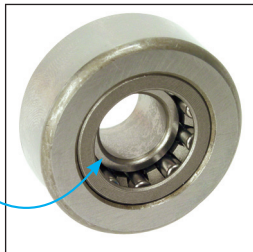

- Pour arbre de diamètre 6mm à 50mm
- Avec cage extérieure cylindrique
- Sans joints racleurs
- Matière : Acier
- T° d'utilisation : -20°C à +120°C

Montage

- Utiliser des rails de dureté 40 HRC minimum
- Arbre tolérance g6, h6

Exemple d'utilisation

REMISES

Qté	1+	6+	20+	40+
Rem. Prix	-15%	-20%	Sur demande	

Références	Ød	ØD	B	C	ØF	Charge statique Co (N)	Charge dynamique C (N)	Maxi. sur le rail (N)	Masse (g)	Stock*	Prix Uni. 1 à 5
NAST-6	6	19	10	9,8	10	4550	4160	3550	17,8	✓	24,40 €
NAST-8	8	24	10	9,8	12	5890	5650	3980	28,0	✓	25,86 €
NAST-10	10	30	12	11,8	14	9680	9790	5610	49,5	✓	27,88 €
NAST-12	12	32	12	11,8	16	10900	10500	5990	58,0	✓	29,33 €
NAST-15	15	35	12	11,8	20	14300	12400	6550	62,0	-	29,78 €
NAST-17	17	40	16	15,8	22	20900	17600	10900	109,0	✓	30,56 €
NAST-20	20	47	16	15,8	25	24500	19400	12800	157,0	✓	34,23 €
NAST-25	25	52	16	15,8	30	28400	20800	14100	180,0	✓	36,66 €
NAST-30	30	62	20	19,8	38	45400	30500	22100	320,0	-	42,28 €
NAST-35	35	72	20	19,8	42	50600	32400	25700	440,0	-	44,32 €
NAST-40	40	80	20	19,8	50	61100	35900	26900	530,0	-	55,07 €
NAST-45	45	85	20	19,8	55	66400	37400	28500	580,0	-	59,19 €
NAST-50	50	90	20	19,8	60	71700	38900	30200	635,0	-	67,27 €

*Dans la limite du disponible - Dimensions en mm

- Pour arbre de diamètre 7mm à 60mm
- Avec cage extérieure cylindrique
- Sans joints racleurs
- Matière :
- T° d'utilisation : -20°C à +120°C

Montage

- Utiliser des rails de dureté 40 HRC minimum
- Arbre tolérance g6, h6
Dureté 58-64 HRC, Ra 0,2