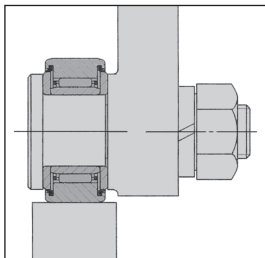

- Pour arbre de diamètre 6mm à 50mm
- Avec cage extérieure cylindrique
- Sans joints racleurs
- Matière : Acier
- T° d'utilisation : -20°C à +120°C

Montage

- Utiliser des rails de dureté 40 HRC minimum
- Arbre tolérance g6, h6

Exemple d'utilisation

REMISES

Qté	1+	6+	20+	40+
Rem. Prix	-15%	-20%	Sur demande	

Références	Ød	ØD	B	C	ØF	Charge statique Co (N)	Charge dynamique C (N)	Maxi. sur le rail (N)	Masse (g)	Stock*	Prix Uni. 1 à 5
NAST-6	6	19	10	9,8	10	4550	4160	3550	17,8	✓	24,40 €
NAST-8	8	24	10	9,8	12	5890	5650	3980	28,0	✓	25,86 €
NAST-10	10	30	12	11,8	14	9680	9790	5610	49,5	✓	27,88 €
NAST-12	12	32	12	11,8	16	10900	10500	5990	58,0	✓	29,33 €
NAST-15	15	35	12	11,8	20	14300	12400	6550	62,0	-	29,78 €
NAST-17	17	40	16	15,8	22	20900	17600	10900	109,0	✓	30,56 €
NAST-20	20	47	16	15,8	25	24500	19400	12800	157,0	✓	34,23 €
NAST-25	25	52	16	15,8	30	28400	20800	14100	180,0	✓	36,66 €
NAST-30	30	62	20	19,8	38	45400	30500	22100	320,0	-	42,28 €
NAST-35	35	72	20	19,8	42	50600	32400	25700	440,0	-	44,32 €
NAST-40	40	80	20	19,8	50	61100	35900	26900	530,0	-	55,07 €
NAST-45	45	85	20	19,8	55	66400	37400	28500	580,0	-	59,19 €
NAST-50	50	90	20	19,8	60	71700	38900	30200	635,0	-	67,27 €

*Dans la limite du disponible - Dimensions en mm

- Pour arbre de diamètre 7mm à 60mm
- Avec cage extérieure cylindrique
- Sans joints racleurs
- Matière :
- T° d'utilisation : -20°C à +120°C

Montage

- Utiliser des rails de dureté 40 HRC minimum
- Arbre tolérance g6, h6
Dureté 58-64 HRC, Ra 0,2

*Dans la limite du disponible - Dimensions en mm