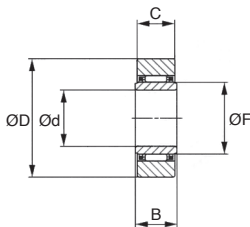

- Pour arbre de diamètre 6mm à 50mm
- Avec cage extérieure cylindrique
- Sans joints racleurs
- Matière : Acier
- T° d'utilisation : -20°C à +120°C

Montage

- Utiliser des rails de dureté 40 HRC minimum
- Arbre tolérance g6, h6

Exemple d'utilisation

REMISES

Qté	1+	6+	20+	40+
Rem. Prix	-15%	-20%	Sur demande	

Références	Ød	ØD	B	C	ØF	Charge statique Co (N)	Charge dynamique C (N)	Maxi. sur le rail (N)	Masse (g)	Stock*	Prix Uni. 1 à 5
NAST-6	6	19	10	9,8	10	4550	4160	3550	17,8	✓	24,40 €
NAST-8	8	24	10	9,8	12	5890	5650	3980	28,0	✓	25,86 €
NAST-10	10	30	12	11,8	14	9680	9790	5610	49,5	✓	27,88 €
NAST-12	12	32	12	11,8	16	10900	10500	5990	58,0	✓	29,33 €
NAST-15	15	35	12	11,8	20	14300	12400	6550	62,0	-	29,78 €
NAST-17	17	40	16	15,8	22	20900	17600	10900	109,0	✓	30,56 €
NAST-20	20	47	16	15,8	25	24500	19400	12800	157,0	✓	34,23 €
NAST-25	25	52	16	15,8	30	28400	20800	14100	180,0	✓	36,66 €
NAST-30	30	62	20	19,8	38	45400	30500	22100	320,0	-	42,28 €
NAST-35	35	72	20	19,8	42	50600	32400	25700	440,0	-	44,32 €
NAST-40	40	80	20	19,8	50	61100	35900	26900	530,0	-	55,07 €
NAST-45	45	85	20	19,8	55	66400	37400	28500	580,0	-	59,19 €
NAST-50	50	90	20	19,8	60	71700	38900	30200	635,0	-	67,27 €

*Dans la limite du disponible - Dimensions en mm

- Pour arbre de diamètre 7mm à 60mm
- Avec cage extérieure cylindrique
- Sans joints racleurs
- Matière :
- T° d'utilisation : -20°C à +120°C

Montage

- Utiliser des rails de dureté 40 HRC minimum
- Arbre tolérance g6, h6
Dureté 58-64 HRC, Ra 0,2

*Dans la limite du disponible - Dimensions en mm