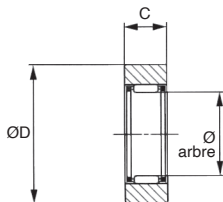

REMISES

Qté	1+	6+	20+	40+
Rem. Prix	-15%	-20%	Sur demande	

Références	Ø arbre	ØD	C	Charge statique Co (N)	Charge dynamique C (N)	Masse (g)	Stock*	Prix Uni. 1 à 5
RNAS-5	7	16	7,8	2390	2710	8,9	-	16,26 €
RNAS-6	10	19	9,8	4550	4160	13,9	✓	15,31 €
RNAS-8	12	24	9,8	5890	5650	23,5	✓	16,88 €
RNAS-10	14	30	11,8	9680	9790	42,5	-	20,02 €
RNAS-12	16	32	11,8	10900	10500	49,5	-	21,25 €
RNAS-15	20	35	11,8	14300	12400	50,0	✓	22,16 €
RNAS-17	22	40	15,8	20900	17600	90,0	-	22,10 €
RNAS-20	25	47	15,8	24500	19400	135,0	-	24,40 €
RNAS-25	30	52	15,8	28400	20800	152,0	-	27,38 €
RNAS-30	38	62	19,8	45400	30500	255,0	-	30,63 €
RNAS-35	42	72	19,8	50600	32400	375,0	-	33,85 €
RNAS-40	50	80	19,8	61100	35900	420,0	-	39,84 €
RNAS-45	55	85	19,8	66400	37400	460,0	-	40,88 €
RNAS-50	60	90	19,8	71700	38900	500,0	-	45,56 €

*Dans la limite du disponible - Dimensions en mm