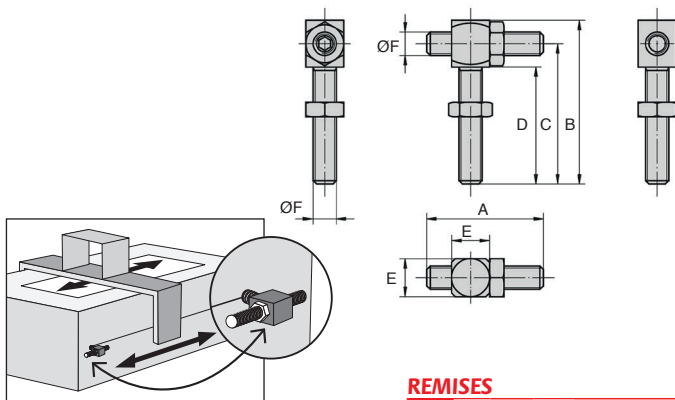

# Butée à vis réglable

Acier

BVR

- Permet de réaliser facilement une butée avec une course variable jusqu'à 50mm

- Matière :

Acier traité bruni

## Utilisation

- Course réglable à volonté

- Position à sécuriser avec le contre-écrou

Butée fin de course

Dimensions en mm