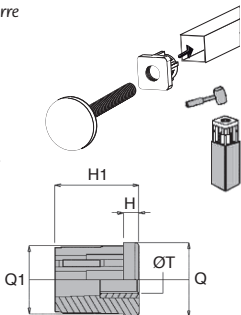

Pla Bouchon pour tube carré avec insert taraudé

Plastique noir

BTC_M

- Matières :

Bouchon : polyamide chargé en fibres de verre
Insert : taraudé laiton nickelé

Option

- Insert inox

Info.

- Pour utilisation statique uniquement

REMISES

Qté	1+	20+	50+
Rem. Prix	-10%	Sur demande	

Références	ØT	Q	Q1	H	H1	Charge statique (N)	Dimensions tube	Stock*	Prix Uni. 1 à 19
BTC30/1.5-M8	M8	30	27,5	6	33	5000	30x1,5x27	-	10,24 €
BTC30/1.5-M10	M10	30	27,5	6	33	5000	30x1,5x27	✓	10,24 €
BTC30/1.5-M12	M12	30	27,5	6	33	5000	30x1,5x27	✓	10,24 €
BTC30/1.5-M14	M14	30	27,5	6	33	5000	30x1,5x27	-	10,24 €
BTC30/1.5-M16	M16	30	27,5	6	33	5000	30x1,5x27	-	10,24 €
BTC30/2-M8	M8	30	26,5	6	33	5000	30x2x26	✓	10,24 €
BTC30/2-M10	M10	30	26,5	6	33	5000	30x2x26	✓	10,24 €
BTC30/2-M12	M12	30	26,5	6	33	5000	30x2x26	-	10,24 €
BTC30/2-M14	M14	30	26,5	6	33	5000	30x2x26	-	10,24 €
BTC30/2-M16	M16	30	26,5	6	33	5000	30x2x26	-	10,24 €
BTC35/1.5-M10	M10	35	32,5	8	43	8000	35x1,5x32	-	11,01 €
BTC35/1.5-M12	M12	35	32,5	8	43	8000	35x1,5x32	✓	11,01 €
BTC35/1.5-M14	M14	35	32,5	8	43	8000	35x1,5x32	-	11,01 €
BTC35/1.5-M16	M16	35	32,5	8	43	8000	35x1,5x32	✓	11,01 €
BTC35/1.5-M20	M20	35	32,5	8	43	8000	35x1,5x32	-	11,01 €
BTC40/1.5-M8	M8	40	37,5	8	43	8000	40x1,5x37	-	11,53 €
BTC40/1.5-M10	M10	40	37,5	8	43	8000	40x1,5x37	✓	11,53 €
BTC40/1.5-M12	M12	40	37,5	8	43	8000	40x1,5x37	✓	11,53 €
BTC40/1.5-M14	M14	40	37,5	8	43	8000	40x1,5x37	-	11,48 €
BTC40/1.5-M16	M16	40	37,5	8	43	8000	40x1,5x37	✓	11,48 €
BTC40/1.5-M20	M20	40	37,5	8	43	8000	40x1,5x37	-	11,48 €
BTC40/2-M8	M8	40	36,5	8	43	10000	40x2x36	-	11,53 €
BTC40/2-M10	M10	40	36,5	8	43	10000	40x2x36	✓	11,48 €
BTC40/2-M12	M12	40	36,5	8	43	10000	40x2x36	✓	11,48 €
BTC40/2-M14	M14	40	36,5	8	43	10000	40x2x36	-	Sur demande
BTC40/2-M16	M16	40	36,5	8	43	10000	40x2x36	✓	11,48 €
BTC40/2-M20	M20	40	36,5	8	43	10000	40x2x36	✓	11,48 €
BTC40/2.5-M8	M8	40	35,5	8	43	10000	40x2,5x35	-	11,53 €

*Dans la limite du disponible - Dimensions en mm