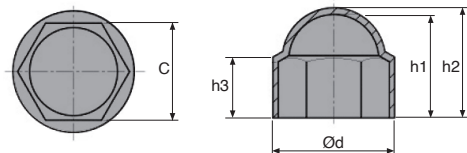

- Cache pour vis ou écrous hexagonaux
- Esthétique, évite les coupures
- Matière :
  Technopolymère noir

Info.

- Conditionnement par lot

Exemple d'application

REMISES

Qté	1+	5+	10+	25+
Rem.	Prix	-10%	-20%	Sur demande

Références	Pour filetage	Pour hexagone	C	Ød	h1	h2	h3	Qté par lot	Stock*	Prix uni. 1 à 4
BHEX-4/B	M4	7	6,9	9	7,5	8,3	3,5	100	-	21,09 €
BHEX-5/B	M5	8	7,9	10,9	8,5	9,5	5	100	✓	21,09 €
BHEX-6/B	M6	10	9,8	12,9	12,0	13,0	6	100	✓	21,09 €
BHEX-8/B	M8	13	12,8	16,8	14,0	15,0	9	100	✓	29,52 €
BHEX-10/B	M10	17	16,7	21,3	18,5	19,5	9	50	✓	16,87 €
BHEX-12/B	M12	19	18,7	23,6	20,0	21,5	11	50	✓	21,09 €
BHEX-14/B	M14	22	21,7	27,5	22,5	24,0	12	50	-	23,19 €
BHEX-16/B	M16	24	23,7	29,8	25,5	27,0	14	10	-	8,00 €
BHEX-20/B	M20	30	29,8	37,7	31,0	33,2	17	10	-	20,22 €
BHEX-24	M24	36	35,8	44,4	38,0	39,2	20	1	-	2,59 €
BHEX-30	M30	46	45,8	55,9	49,0	51,5	25	1	-	3,78 €

*Dans la limite du disponible - Dimensions en mm