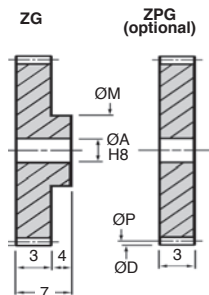

## Machined Delrin

- Machined parts
- Quality standard 9
- Pressure angle 20°
- Working temp.: -50°C to +80°C

Torque indication	
For 50 teeth at 1000 rpm	
	<b>Delrin</b>
Nm	<b>0.04</b>

### DISCOUNTS

Qty	1+	6+	30+
Disc.	List	-22%	On request

Part number	Teeth Z	PCD ØP	Outside ØD	Boss ØM	Bore ØA	Weight (kg)		Price each 1 to 5 ZPG	
						ZG	ZPG	ZG	ZPG
ZG0.4-10	10	4,40	5,20	5,20	1,50	0,0002	0,0001	7,22 €	On request
ZG0.4-11	11	4,80	5,60	5,60	1,50	0,0002	0,0001	7,23 €	
ZG0.4-12	12	4,80	5,60	5,60	1,50	0,0002	0,0001	7,24 €	
ZG0.4-13	13	5,20	6,00	6,00	1,50	0,0002	0,0001	7,26 €	
ZG0.4-14	14	5,60	6,40	6,40	2,00	0,0002	0,0001	7,28 €	
ZG0.4-15	15	6,00	6,80	6,80	2,00	0,0002	0,0001	7,31 €	
ZG0.4-16	16	6,40	7,20	7,00	2,00	0,0002	0,0001	7,33 €	
ZG0.4-17	17	6,80	7,60	7,00	2,00	0,0002	0,0001	7,36 €	
ZG0.4-18	18	7,20	8,00	7,00	2,00	0,0003	0,0001	8,22 €	
ZG0.4-19	19	7,60	8,40	7,00	2,00	0,0003	0,0002	8,22 €	
ZG0.4-20	20	8,00	8,80	7,00	2,00	0,0004	0,0002	8,22 €	
ZG0.4-21	21	8,40	9,20	7,00	2,00	0,0004	0,0002	8,22 €	
ZG0.4-22	22	8,80	9,60	7,00	2,00	0,0004	0,0002	8,14 €	
ZG0.4-23	23	9,20	10,00	9,00	2,00	0,0006	0,0002	8,14 €	
ZG0.4-24	24	9,60	10,40	9,00	2,00	0,0006	0,0003	8,14 €	
ZG0.4-25	25	10,00	10,80	9,00	2,00	0,0006	0,0003	8,22 €	
ZG0.4-26	26	10,40	11,20	9,00	2,00	0,0006	0,0003	8,22 €	
ZG0.4-27	27	10,80	11,60	9,00	2,00	0,0007	0,0003	8,32 €	
ZG0.4-28	28	11,20	12,00	11,00	3,00	0,0008	0,0004	8,32 €	
ZG0.4-29	29	11,60	12,40	11,00	3,00	0,0008	0,0004	8,32 €	
ZG0.4-30	30	12,00	12,80	11,00	3,00	0,0009	0,0004	8,32 €	
ZG0.4-31	31	12,40	13,20	11,00	3,00	0,0009	0,0004	8,36 €	
ZG0.4-32	32	12,80	13,60	11,00	3,00	0,0009	0,0005	8,36 €	

On request

↓ **Gears available up to this size** ↓

<b>ZG0.4-348</b>	<b>348</b>	<b>139,20</b>	<b>140,00</b>	<b>Dimensions: contact us</b>	<b>On request</b>
------------------	------------	---------------	---------------	-------------------------------	-------------------

*Dimensions in mm*