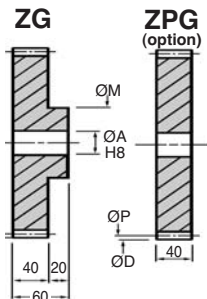

Engrenage droit plastique

MODULE

Delrin usiné

4,0

- Pièces usinées
- Classe de précision 9
- Angle de pression 20°
- T° d'utilisation : -50°C à +80°C

Indication de couple

Pour 50 dents à 1000 t/min

	Delrin
Nm	55

FABRICATION

pour délai accéléré
nous contacter

REMISES

Qté	1+	4+	9+	16+
Rem. Prix	-5%	-10%	Sur demande	

Références	Z Dents	ØP Primitif	ØD Extérieur	ØM Moyeu	ØA Alésage	Prix Uni. 1 à 3 ZG	Sur demande
ZG4-9	9	40,00	48,00	30	20	18,28 €	
ZG4-10	10	44,00	52,00	34	20	18,28 €	
ZG4-11	11	48,00	56,00	38	25	18,28 €	
ZG4-12	12	48,00	56,00	38	25	18,28 €	
ZG4-13	13	52,00	60,00	38	25	19,75 €	
ZG4-14	14	56,00	64,00	40	25	21,15 €	
ZG4-15	15	60,00	68,00	40	25	24,01 €	
ZG4-16	16	64,00	72,00	50	25	26,64 €	
ZG4-17	17	68,00	76,00	50	25	28,11 €	
ZG4-18	18	72,00	80,00	50	25	29,44 €	
ZG4-19	19	76,00	84,00	50	25	30,61 €	
ZG4-20	20	80,00	88,00	50	25	31,55 €	
ZG4-21	21	84,00	92,00	50	25	33,23 €	
ZG4-22	22	88,00	96,00	50	25	35,00 €	
ZG4-23	23	92,00	100,00	50	25	36,07 €	
ZG4-24	24	96,00	104,00	50	25	42,61 €	
ZG4-25	25	100,00	108,00	80	30	42,61 €	
ZG4-26	26	104,00	112,00	80	30	42,61 €	
ZG4-27	27	108,00	116,00	80	30	52,46 €	
ZG4-28	28	112,00	120,00	80	30	52,46 €	
ZG4-29	29	116,00	124,00	80	30	44,21 €	
ZG4-30	30	120,00	128,00	80	30	52,46 €	

Sur demande

Au choix : tout engrenage jusqu'à cette taille

ZG4-145 145 580,00 588,00 Dimensions : contactez-nous sur demande