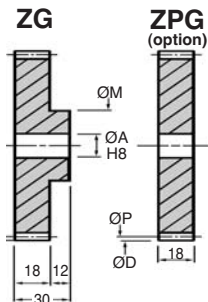

Engrenage droit plastique

MODULE

Delrin usiné

2,5

- Pièces usinées
- Classe de précision 9
- Angle de pression 20°
- T° d'utilisation : -50°C à +80°C

Indication de couple

Pour 50 dents à 1000 t/min

Delrin	
Nm	11

FABRICATION

pour délai accéléré
nous contacter

REMISES

Qté	1+	6+	30+	100+	400+
Rem. Prix	-22%	-44%	-47%	Sur demande	

Références	Z Dents	ØP Primitif	ØD Extérieur	ØM Moyeu	ØA Alésage	Poids (kg)		Prix Uni. 1 à 5	
						ZG	ZPG	ZG	ZPG
ZG2.5-9	9	25,00	30,00	30	10	0,019	0,010	14,70 €	Sur demande
ZG2.5-10	10	27,50	32,50	30	10	0,022	0,012	14,98 €	
ZG2.5-11	11	30,00	35,00	30	10	0,024	0,015	15,32 €	
ZG2.5-12	12	30,00	35,00	30	12	0,023	0,014	15,62 €	
ZG2.5-13	13	32,50	37,50	30	12	0,026	0,017	15,89 €	
ZG2.5-14	14	35,00	40,00	30	12	0,029	0,020	16,02 €	
ZG2.5-15	15	37,50	42,50	30	12	0,032	0,023	16,17 €	
ZG2.5-16	16	40,00	45,00	30	12	0,036	0,026	16,67 €	
ZG2.5-17	17	42,50	47,50	30	12	0,039	0,030	19,53 €	
ZG2.5-18	18	45,00	50,00	36	12	0,048	0,034	19,96 €	
ZG2.5-19	19	47,50	52,50	36	12	0,052	0,038	20,61 €	
ZG2.5-20	20	50,00	55,00	36	12	0,057	0,043	21,17 €	
ZG2.5-21	21	52,50	57,50	36	12	0,061	0,047	24,95 €	
ZG2.5-22	22	55,00	60,00	36	12	0,066	0,052	25,55 €	
ZG2.5-23	23	57,50	62,50	36	12	0,071	0,057	27,73 €	
ZG2.5-24	24	60,00	65,00	36	12	0,077	0,063	30,29 €	
ZG2.5-25	25	62,50	67,50	36	12	0,082	0,068	33,64 €	
ZG2.5-26	26	65,00	70,00	36	12	0,088	0,074	35,40 €	
ZG2.5-27	27	67,50	72,50	36	12	0,094	0,080	37,17 €	
ZG2.5-28	28	70,00	75,00	45	15	0,107	0,085	37,96 €	
ZG2.5-29	29	72,50	77,50	45	15	0,113	0,091	38,96 €	
ZG2.5-30	30	75,00	80,00	45	15	0,120	0,098	40,23 €	

Sur demande

Au choix : tout engrenage jusqu'à cette taille

ZG2,5-235 235 587,50 592,50 Dimensions : contactez-nous sur demande