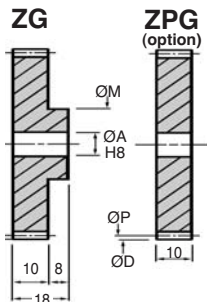

Engrenage droit plastique

MODULE

Delrin usiné

1,25

- Pièces usinées
- Classe de précision 9
- Angle de pression 20°
- T° d'utilisation : -50°C à +80°C

Indication de couple	
Pour 50 dents à 1000 t/min	
	Delrin
Nm	1,0

FABRICATION
pour délai accéléré
nous contacter

REMISES

Qté	1+	6+	30+	100+	400+
Rem. Prix	-22%	-44%	-47%	Sur demande	

Références	Z Dents	ØP Primitif	ØD Extérieur	ØM Moyeu	ØA Alésage	Poids (kg)		Prix Uni. 1 à 5	
						ZG	ZPG	ZG	ZPG
ZG1.25-9	9	12,50	15,00	15	5	0,003	0,001	9,37 €	Sur demande
ZG1.25-10	10	13,75	16,25	15	5	0,003	0,002	9,37 €	
ZG1.25-11	11	15,00	17,50	15	5	0,004	0,002	9,37 €	
ZG1.25-12	12	15,00	17,50	15	5	0,004	0,002	9,37 €	
ZG1.25-13	13	16,25	18,75	15	5	0,004	0,002	9,37 €	
ZG1.25-14	14	17,50	20,00	15	5	0,004	0,003	9,45 €	
ZG1.25-15	15	18,75	21,25	15	5	0,005	0,003	9,71 €	
ZG1.25-16	16	20,00	22,50	16	6	0,005	0,004	9,96 €	
ZG1.25-17	17	21,25	23,75	16	6	0,006	0,004	10,33 €	
ZG1.25-18	18	22,50	25,00	16	6	0,007	0,005	10,55 €	
ZG1.25-19	19	23,75	26,25	16	6	0,007	0,005	11,54 €	
ZG1.25-20	20	25,00	27,50	16	6	0,008	0,006	11,66 €	
ZG1.25-21	21	26,25	28,75	18	6	0,009	0,007	11,82 €	
ZG1.25-22	22	27,50	30,00	18	6	0,010	0,007	11,91 €	
ZG1.25-23	23	28,75	31,25	18	6	0,010	0,008	13,29 €	
ZG1.25-24	24	30,00	32,50	18	6	0,011	0,009	13,56 €	
ZG1.25-25	25	31,25	33,75	18	6	0,012	0,009	13,79 €	
ZG1.25-26	26	32,50	35,00	18	6	0,013	0,010	13,98 €	
ZG1.25-27	27	33,75	36,25	18	6	0,013	0,011	14,32 €	
ZG1.25-28	28	35,00	37,50	18	6	0,014	0,012	14,96 €	
ZG1.25-29	29	36,25	38,75	18	6	0,015	0,013	15,31 €	
ZG1.25-30	30	37,50	40,00	18	6	0,016	0,014	15,81 €	
ZG1.25-31	31	38,75	41,25	18	6	0,017	0,015	18,40 €	

Sur demande

Au choix : tout engrenage jusqu'à cette taille

ZG1,25-475 475 593,75 596,25 Dimensions : contactez-nous sur demande