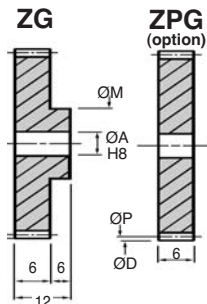

Engrenage droit plastique

MODULE

Delrin **usiné**

0,8

- Pièces usinées
- Classe de précision 9
- Angle de pression 20°
- T° d'utilisation : -50°C à +80°C

Indication de couple

Pour 50 dents à 1000 t/min

Delrin

0,3

FABRICATION

pour délai accéléré
nous contacter

REMISES

Qté	1+	6+	30+	100+	400+
Rem. Prix		-22%	-44%	-47%	Sur demande

Références	Z Dents	ØP Primitif	ØD Extérieur	ØM Moyeu	ØA Alésage	Poids (kg)		Prix Uni. 1 à 5	
						ZG	ZPG	ZG	ZPG
ZG0,8-9	9	8,00	9,60	9,60	3	0,0008	0,0003	8,12 €	
ZG0,8-10	10	8,80	10,40	10,40	3	0,0010	0,0004	8,12 €	
ZG0,8-11	11	9,60	11,20	11,20	3	0,0012	0,0005	8,12 €	
ZG0,8-12	12	9,60	11,20	11,20	3	0,0012	0,0005	8,12 €	
ZG0,8-13	13	10,40	12,00	12,00	3	0,0014	0,0006	8,39 €	
ZG0,8-14	14	11,20	12,80	12,80	3	0,0016	0,0007	8,51 €	
ZG0,8-15	15	12,00	13,60	13,60	3	0,0019	0,0008	8,78 €	
ZG0,8-16	16	12,80	14,40	14,40	3	0,0021	0,0009	8,94 €	
ZG0,8-17	17	13,60	15,20	15,20	3	0,0024	0,0011	9,17 €	
ZG0,8-18	18	14,40	16,00	14,00	4	0,0023	0,0012	9,45 €	
ZG0,8-19	19	15,20	16,80	14,00	4	0,0024	0,0013	9,51 €	
ZG0,8-20	20	16,00	17,60	14,00	4	0,0025	0,0015	9,62 €	
ZG0,8-21	21	16,80	18,40	14,00	4	0,0027	0,0016	9,70 €	
ZG0,8-22	22	17,60	19,20	14,00	4	0,0029	0,0018	9,83 €	
ZG0,8-23	23	18,40	20,00	14,00	4	0,0030	0,0020	9,93 €	
ZG0,8-24	24	19,20	20,80	14,00	4	0,0032	0,0021	9,98 €	
ZG0,8-25	25	20,00	21,60	14,00	4	0,0034	0,0023	10,07 €	
ZG0,8-26	26	20,80	22,40	14,00	4	0,0036	0,0025	10,23 €	
ZG0,8-27	27	21,60	23,20	14,00	4	0,0038	0,0027	10,33 €	
ZG0,8-28	28	22,40	24,00	14,00	4	0,0040	0,0029	10,86 €	
ZG0,8-29	29	23,20	24,80	14,00	4	0,0043	0,0032	10,44 €	
ZG0,8-30	30	24,00	25,60	15,00	5	0,0046	0,0033	10,51 €	
ZG0,8-31	31	24,80	26,40	15,00	5	0,0048	0,0036	10,51 €	

Sur demande

❖ ↓ **Au choix : tout engrenage jusqu'à cette taille** ↓

ZG0,8-225 225 180,00 181,60 Dimensions : contactez-nous sur demande