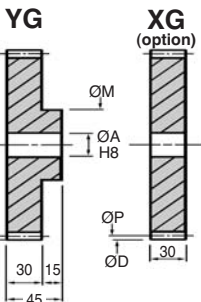

FABRICATION
pour délai accéléré
nous contacter