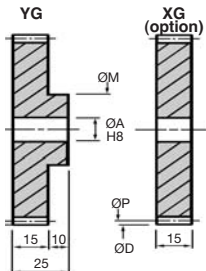

Engrenage droit PERFORMANCE

MODULE

Acier 35NCD6

1,0

- Couple plus important
- Classe de précision 9
- Angle de pression 20°
- Vitesse linéaire 300m/min

Option

- Matière 12NC15 cémenté trempé

en STOCK*
sinon contactez-nous

Indication de couple et de puissance			
Pour 50 dents à 1000 t/min.			
	35NCD6	35NCD6 trempé	12NC15 trempé
Nm	10,600	15,500	29,300
kW	1,119	1,626	3,074

REMISES

Qté	1+	6+	20+	40+	60+	100+
Rem.	Prix -12%-25%-33%-37% Sur demande					

Références	Z Dents	ØP Primitif	ØD Extérieur	ØM Moyen	ØA Alésage	Stock*	Poids (kg)		Prix Uni. 1 à 5	
							YG	XG	YG	XG
YG1-9	9	10,00	12,00	12	6	-	0,017	0,006	18,01 €	
YG1-10	10	11,00	13,00	13	6	✓	0,020	0,008	18,01 €	
YG1-11	11	12,00	14,00	14	6	-	0,024	0,010	18,01 €	
YG1-12	12	12,00	14,00	14	6	✓	0,024	0,010	18,01 €	
YG1-13	13	13,00	15,00	15	6	-	0,028	0,012	18,29 €	
YG1-14	14	14,00	16,00	16	6	✓	0,032	0,014	18,70 €	
YG1-15	15	15,00	17,00	17	6	✓	0,037	0,017	18,95 €	
YG1-16	16	16,00	18,00	18	8	-	0,041	0,017	19,32 €	
YG1-17	17	17,00	19,00	18	8	✓	0,044	0,020	19,66 €	
YG1-18	18	18,00	20,00	18	8	-	0,047	0,023	20,07 €	
YG1-19	19	19,00	21,00	18	8	-	0,051	0,027	20,40 €	
YG1-20	20	20,00	22,00	20	8	✓	0,059	0,030	21,13 €	
YG1-21	21	21,00	23,00	20	8	-	0,063	0,034	21,26 €	
YG1-22	22	22,00	24,00	20	8	✓	0,066	0,038	21,48 €	
YG1-23	23	23,00	25,00	20	8	-	0,071	0,042	21,56 €	
YG1-24	24	24,00	26,00	20	8	✓	0,075	0,046	21,76 €	
YG1-25	25	25,00	27,00	20	8	✓	0,079	0,051	22,62 €	
YG1-26	26	26,00	28,00	25	8	-	0,097	0,055	23,39 €	
YG1-27	27	27,00	29,00	25	8	-	0,102	0,060	23,93 €	
YG1-28	28	28,00	30,00	25	8	✓	0,107	0,065	24,49 €	
YG1-29	29	29,00	31,00	25	8	-	0,112	0,070	25,05 €	
YG1-30	30	30,00	32,00	25	8	✓	0,117	0,075	25,52 €	
YG1-31	31	31,00	33,00	25	8	-	0,123	0,081	25,79 €	
YG1-32	32	32,00	34,00	25	8	✓	0,129	0,087	26,08 €	
YG1-33	33	33,00	35,00	25	8	-	0,135	0,092	26,46 €	