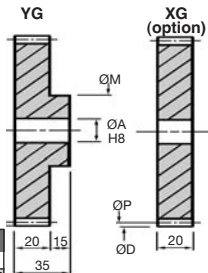

# 1,5

- Couple plus important
- Classe de précision 9
- Angle de pression 20°
- Vitesse linéaire 300m/min

### Option

- Matière 12NC15 cémenté trempé

**en STOCK\***  
sinon contactez-nous

Indication de couple et de puissance  
Pour 50 dents à 1000 t/min.

	35NCD6	35NCD6 trempé	12NC15	12NC15 trempé
Nm	32	46	32	88
kW	3,342	4,879	3,342	8,952