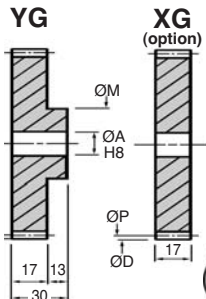

# 1,25

- Couple plus important
- Classe de précision 9
- Angle de pression 20°
- Vitesse linéaire 300m/min

#### Indication de couple et de puissance

Pour 50 dents à 1000 t/min.

	35NCD6	35NCD6 trempé	12NC15	12NC15 trempé
Nm	17	24	17	47
kW	1,79	2,604	1,79	5,013