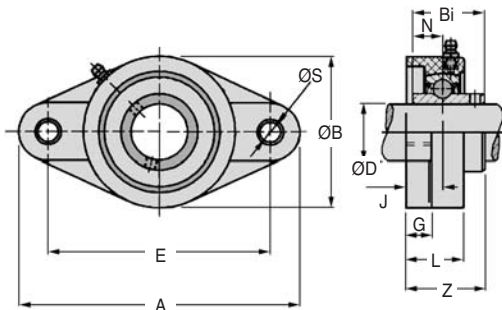

Accessoires

- Capot de protection

REMISES

Qté	1+	10+	26+	51+
Rem.	Prix -10%-20%			Sur demande

Références	ØD	A	E	ØB	G	L	ØS	Z	J	Bi	N	Stock[†]	Prix Uni. 1 à 9
UCFL201/PBT/G	12	113	90	65,0	11,4	26,5	11	33,7	15,4	31,0	12,7	✓	73,58 €
UCFL202/PBT/G	15	113	90	65,0	11,4	26,5	11	33,7	15,4	31,0	12,7	✓	70,04 €
UCFL203/PBT/G	17	113	90	65,0	11,4	26,5	11	33,7	15,4	31,0	12,7	-	66,67 €
UCFL204/PBT/W	20	113	90	64,0	11,4	26,5	11	33,7	15,4	31,0	12,7	✓	36,84 €
UCFL205/PBT/W	25	130	99	69,0	13,5	29,1	11	36,7	17,0	34,0	14,3	✓	46,54 €
UCFL206/PBT/W	30	148	117	80,0	13,3	30,5	11	41,2	19,0	38,1	15,9	-	59,05 €
UCFL207/PBT/W	35	164	130	90,0	16,1	32,8	13	43,4	18,0	42,9	17,5	-	67,19 €
UCFL208/PBT/W	40	176	144	100,0	20,0	37,5	14	51,7	21,5	49,2	19,0	-	94,43 €

[†]Dans la limite du disponible - ^{**} sur PBT/W (sur tarif 2010)