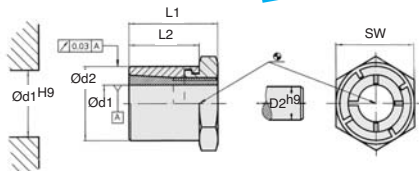

SUP

Pour petits diamètres

- Moyeu arbre-pignon auto-centrant sans jeu
- Un seul élément à insérer
- Protection contre la corrosion

Matières

- Partie interne : acier bruni
- Partie externe : acier zingué
- Ecrou : acier nickelé

Info.

- TA : mouvement de serrage de l'écrou
- M : mouvement de rotation transmissible
- Fa : charge axiale transmissible
- Pw : pression de surface de l'arbre
- Pn : pression de surface du moyeu

Temps de montage réduit