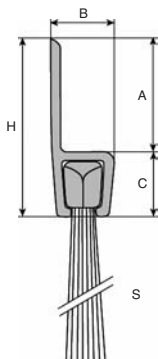

Brosse d'étanchéité en baguette

STRIP

Support rigide

- Pour étanchéité de bas de porte, portail, volets roulants
- Pour anti intrusion de petits rongeurs
- Matières :
monture : aluminium anodisé
brosse : fibres polypropylène noir

Barrette
aluminium

REMISES

Qté	1+	50+	100+	150+
Rem.	Prix -15%-20% Sur demande			

Références	Longueur L (mm)	A	B	C	H	S	Stock	Prix Uni. 1 à 49
STRIP5-25	3000	16	8,0	9	25	25	✓	48,66 €
STRIP8-80	3000	38	12,6	12	50	80	✓	120,77 €