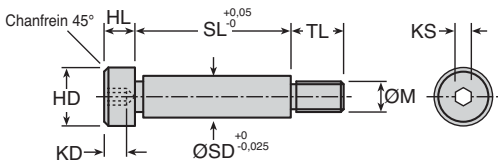

Vis épaulée **inox 416**

SHss

Inox pré-traité 850-1000N/mm²

- Matière : **inox 416 pré-traité 26-32 HRC**
- Fonction de centrage et de serrage
- T° d'utilisation jusqu'à +430°C
- 6 pans creux
- Résistance à la traction 850-1000 N/mm²

Utilisation

- Environnement difficile

+ DE STOCK

REMISES

Qté	1+	6+	20+	40+	60+	100+	300+
Rem.	Prix -10% -15% -20% -30% -55% Sur demande						

Références	Filetage		SD	SL	HD	HL	TL	KS	KD	Stock*	Prix Uni. 1 à 5
	ØM	SD									
SHSS3-4	M3	3,987	4,013	6	3	4	2,0	1,6	✓		12,72 €
SHSS3-5	M3	3,987	5,013	6	3	4	2,0	1,6	✓		12,72 €
SHSS3-6	M3	3,987	6,013	6	3	4	2,0	1,6	✓		12,72 €
SHSS3-8	M3	3,987	8,013	6	3	4	2,0	1,6	✓		12,72 €
SHSS3-10	M3	3,987	10,013	6	3	4	2,0	1,6	✓		12,72 €

*Dans la limite du disponible