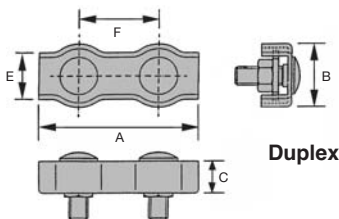

Duplex

REMISES

Qté	1+	30+	60+	90+	120+	150+
Rem. Prix	-5%	-10%	-15%	-20%	Sur demande	

Références	Ø Câble	A	B	C	E	F	Poids pour 100 pièces (kg)	Prix Uni. 1 à 29
Simplex 1 boulon								
SCA1-02/SS	2	15	11	5,0	7	-	0,438	1,29 €
SCA1-03/SS	3	17	14	6,0	9	-	0,520	1,64 €
SCA1-04/SS	4	20	17	7,0	11	-	1,090	2,02 €
SCA1-05/SS	5	25	19	8,5	13	-	1,442	2,76 €
SCA1-06/SS	6	30	24	10,0	16	-	2,630	4,45 €
Duplex 2 boulons								
SCA2-02/SS	2	30	11	5,0	7	15	0,926	2,11 €
SCA2-03/SS	3	34	14	6,0	9	17	1,230	2,80 €
SCA2-04/SS	4	40	17	7,0	11	19	2,290	3,84 €
SCA2-05/SS	5	50	19	8,5	13	25	3,090	4,84 €
SCA2-06/SS	6	60	24	10,0	16	30	5,440	6,83 €

*Dans la limite du disponible