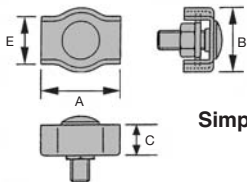

- Serre-câble plat simplex ou duplex
- Accessoire d'accastillage
- Matière : inox 316

Info.

- Pièces vendues par multiple, nous contacter

Simplex