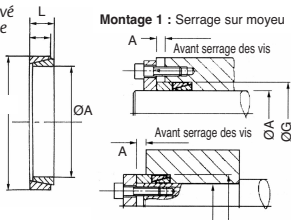

Frette de serrage simple

RT15 Couple faible non auto-centrante

- Couple transmissible peu élevé
- Montage et démontage facile
- Faible encombrement radial
- Pas de jeu
- **Élimine les concentrations de contraintes dues aux rainures de clavette**
- Augmente la section résistante de l'arbre
- Résiste aux mouvements alternés
- Matière : C45/C50
- Possibilité de monter 4 éléments en série

Info.

- *P_N : Pression de surface sur le moyeu
- *P_w : Pression de surface sur l'arbre
- Prévoir un flasque pour assurer le serrage

REMISES

Qté	1+	6+	20+	40+	60+	100+
Rem.	Prix -10%-15%-20%-25% Sur demande					