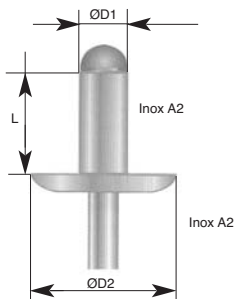

- Rivet tête plate
- Matières : inox A2

Montage

- Nécessite l'outil à main RIV-TOOL

Info.

- Pièces vendues par boîte

REMISES

Qté	1+	10+	20+
Rem.	Prix -10% Sur demande		

Références	ØD1	L	ØD2	Tôle		Charge maxi.		Qté par lot	Masse pour 1000 (kg)	Stock*	Prix Uni. 1 à 9
				mini.	maxi.	(N)	(N)				
RIV4-6/TP/SS/B	4	6	8	1	3,5	4500	3800	1000	2,40	-	90,29 €
RIV4-8/TP/SS/B	4	8	8	2	4,5	4500	3800	1000	2,50	-	96,22 €
RIV4-10/TP/SS/B	4	10	8	4	6,5	4500	3800	1000	2,60	-	102,47 €
RIV4-12/TP/SS/B	4	12	8	6,5	8	4500	3800	1000	2,85	✓	116,31 €
RIV4-14/TP/SS/B	4	14	8	7	9,5	4500	3800	500	3,15	-	61,46 €
RIV4-16/TP/SS/B	4	16	8	14	16,5	4500	3800	500	3,30	✓	72,11 €
RIV4,8-8/TP/SS/B	4,8	8	9,5	2,5	4	5600	4700	500	3,85	-	66,03 €
RIV4,8-10/TP/SS/B	4,8	10	9,5	4	6	5600	4700	500	4,00	-	72,55 €
RIV4,8-12/TP/SS/B	4,8	12	9,5	6	8	5600	4700	500	4,35	-	79,57 €
RIV4,8-14/TP/SS/B	4,8	14	9,5	7,5	10	5600	4700	500	4,80	✓	87,07 €
RIV4,8-16/TP/SS/B	4,8	16	9,5	9,5	12	5600	4700	500	4,95	-	97,77 €
RIV4,8-18/TP/SS/B	4,8	18	9,5	11,5	14	5600	4700	500	5,40	-	104,68 €
RIV4,8-20/TP/SS/B	4,8	20	9,5	13,5	16	5600	4700	500	5,50	-	110,54 €

*Dans la limite du disponible