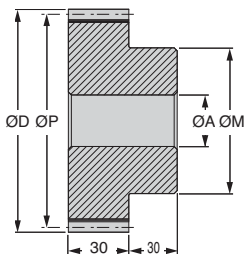

MODULE Engrenage droit

Acier prétraité ou acier cémenté trempé

3,0

Qualité grade 7e25

- **Qualité grade 7e25 DIN 3961 (AGMA Q10)**

- Matière :

acier 35NCD6 prétraité 28HRC
acier 20NCD2 cémenté trempé 58HRC

- Denture taillée selon DIN 867
- Epaisseur de dent selon DIN 3967
- Rendement proche de 98%

Options

- Changement d'alésage (H7)
- Rainure de clavette normalisée selon DIN6885 (JS9)
- Trou taraudé
- Trou de gouppille

Info.

- Le couple est indicatif et est donné pour 100t/min
- Le grade et les tolérances de taillage sont établis avant traitement thermique