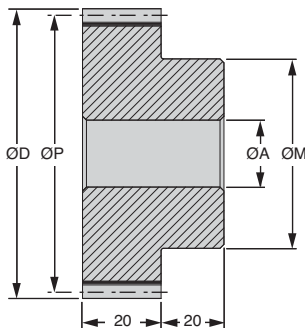

MODULE

2,0

REMISES

Qté	1+	6+	19+	50+
Rem. Prix		-5%	-10%	Sur demande

Références		Z	OP	OD	OA	OM	Jeu	Couple	Masse	Prix Uni. 1 à 5						
Delrin	Peek									Dents	Primitif	Extérieur	Alésage	Moyeu	Delrin	Peek
PSG2,0-29DL	PSG2,0-29PK	29	58	62	14	45	0,171 - 0,069	9,21	10,42	0,110	56,04 €	245,23 €				
PSG2,0-30DL	PSG2,0-30PK	30	60	64	14	45	0,171 - 0,069	9,95	11,25	0,115	57,28 €	250,66 €				
PSG2,0-32DL	PSG2,0-32PK	32	64	68	14	45	0,171 - 0,069	11,51	13,02	0,126	62,21 €	272,21 €				
PSG2,0-35DL	PSG2,0-35PK	35	70	74	14	45	0,171 - 0,069	14,10	15,96	0,144	68,67 €	300,46 €				
PSG2,0-38DL	PSG2,0-38PK	38	76	80	14	45	0,171 - 0,069	17,01	19,25	0,163	75,39 €	329,86 €				
PSG2,0-40DL	PSG2,0-40PK	40	80	84	16	55	0,171 - 0,069	19,13	21,64	0,196	78,56 €	343,74 €				
PSG2,0-42DL	PSG2,0-42PK	42	84	88	16	55	0,173 - 0,067	21,14	24,20	0,211	80,96 €	354,24 €				
PSG2,0-45DL	PSG2,0-45PK	45	90	94	16	55	0,173 - 0,067	22,99	28,36	0,234	84,49 €	369,67 €				
PSG2,0-48DL	PSG2,0-48PK	48	96	100	16	55	0,173 - 0,067	24,87	32,90	0,258	90,98 €	398,08 €				
PSG2,0-50DL	PSG2,0-50PK	50	100	104	20	65	0,173 - 0,067	26,15	35,66	0,296	97,41 €	426,25 €				
PSG2,0-52DL	PSG2,0-52PK	52	104	108	20	65	0,173 - 0,067	27,39	37,35	0,314	101,01 €	442,00 €				
PSG2,0-55DL	PSG2,0-55PK	55	110	114	20	65	0,173 - 0,067	29,27	39,91	0,342	114,08 €	499,09 €				
PSG2,0-58DL	PSG2,0-58PK	58	116	120	20	65	0,173 - 0,067	31,17	42,50	0,372	120,96 €	529,31 €				
PSG2,0-60DL	PSG2,0-60PK	60	120	124	20	65	0,173 - 0,067	32,45	44,26	0,393	124,03 €	542,75 €				
PSG2,0-62DL	PSG2,0-62PK	62	124	128	20	65	0,175 - 0,065	33,68	45,92	0,414	127,07 €	556,03 €