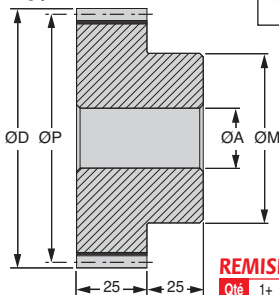

Info.

- Le couple est indicatif et est donné pour 100t/min

REMISES

Qté	1+	6+	19+	50+
Rem. Prix	-5%	-10%	Sur demande	

Références		Z	OP	OD	OA	OM	Jeu	Couple (Nm)	Masse	Prix Uni.		
Delrin	Peek	Dents	Primitif	Extérieur	Alésage	Moyeu	(mm)	Delrin	Delrin	1 à 5		
								Peek	(kg)	Peek		
PSG2,5-18DL	PSG2,5-18PK	18	45,0	50,0	14	35	0,129 - 0,051	4,78	5,40	0,078	56,20 €	245,91 €
PSG2,5-19DL	PSG2,5-19PK	19	47,5	52,5	14	35	0,129 - 0,051	5,38	6,08	0,085	57,72 €	252,53 €
PSG2,5-20DL	PSG2,5-20PK	20	50,0	55,0	14	35	0,129 - 0,051	6,02	6,81	0,091	59,82 €	261,82 €
PSG2,5-21DL	PSG2,5-21PK	21	52,5	57,5	14	35	0,171 - 0,069	6,70	7,58	0,098	61,27 €	268,12 €
PSG2,5-22DL	PSG2,5-22PK	22	55,0	60,0	14	35	0,171 - 0,069	7,43	8,40	0,106	63,47 €	277,75 €
PSG2,5-23DL	PSG2,5-23PK	23	57,5	62,5	16	45	0,171 - 0,069	8,20	9,27	0,132	65,10 €	284,78 €
PSG2,5-24DL	PSG2,5-24PK	24	60,0	65,0	16	45	0,171 - 0,069	9,01	10,19	0,140	66,96 €	293,06 €
PSG2,5-25DL	PSG2,5-25PK	25	62,5	67,5	16	45	0,171 - 0,069	9,87	11,17	0,149	70,61 €	309,02 €
PSG2,5-26DL	PSG2,5-26PK	26	65,0	70,0	16	45	0,171 - 0,069	10,77	12,19	0,157	74,18 €	324,68 €
PSG2,5-27DL	PSG2,5-27PK	27	67,5	72,5	16	45	0,171 - 0,069	11,72	13,27	0,167	75,76 €	331,43 €
PSG2,5-28DL	PSG2,5-28PK	28	70,0	75,0	16	45	0,171 - 0,069	12,72	14,39	0,176	77,72 €	340,10 €
PSG2,5-29DL	PSG2,5-29PK	29	72,5	77,5	18	55	0,171 - 0,069	13,77	15,58	0,210	80,27 €	351,23 €
PSG2,5-30DL	PSG2,5-30PK	30	75,0	80,0	18	55	0,171 - 0,069	14,86	16,81	0,220	83,02 €	363,27 €
PSG2,5-32DL	PSG2,5-32PK	32	80,0	85,0	18	55	0,171 - 0,069	17,20	19,46	0,241	88,01 €	385,16 €
PSG2,5-35DL	PSG2,5-35PK	35	87,5	92,5	18	55	0,173 - 0,067	21,08	23,85	0,276	93,26 €	408,05 €
PSG2,5-38DL	PSG2,5-38PK	38	95,0	100,0	20	70	0,173 - 0,067	25,42	28,76	0,361	102,50 €	448,51 €
PSG2,5-40DL	PSG2,5-40PK	40	100,0	105,0	20	70	0,173 - 0,067	28,58	32,34	0,388	106,54 €	466,25 €
PSG2,5-42DL	PSG2,5-42PK	42	105,0	110,0	20	70	0,173 - 0,067	31,96	36,17	0,416	110,78 €	484,75 €
PSG2,5-45DL	PSG2,5-45PK	45	112,5	117,5	20	70	0,173 - 0,067	37,45	42,38	0,461	114,71 €	501,95 €
PSG2,5-48DL	PSG2,5-48PK	48	120,0	125,0	20	70	0,173 - 0,067	43,46	49,17	0,509	122,87 €	537,67 €
PSG2,5-50DL	PSG2,5-50PK	50	125,0	130,0	20	70	0,175 - 0,065	47,75	54,02	0,543	129,68 €	567,42 €