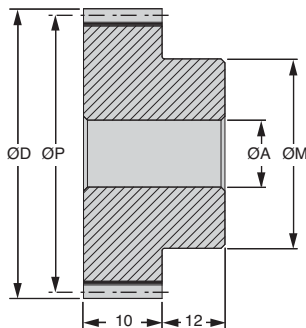

MODULE 1,0

REMISES

Qté	1+	6+	19+	50+
Rem. Prix	-5%	-10%	Sur demande	

Références		Z	ØP	ØD	ØA	ØM	Jeu	Couple (Nm)		Masse	Prix Uni. 1 à 5	
Inox 303	Inox 316	Dents	Primitif	Extérieur	Alésage	Moyeu	(mm)	Inox 303	Inox 316	(kg)	Inox 303	Inox 316
PSG1,0-52S	PSG1,0-52SL	52	52	54	10	40	0,171 - 0,069	7,58	5,90	0,275	60,92 €	69,95 €
PSG1,0-55S	PSG1,0-55SL	55	55	57	10	40	0,171 - 0,069	8,02	6,24	0,295	63,47 €	72,87 €
PSG1,0-58S	PSG1,0-58SL	58	58	60	10	40	0,171 - 0,069	8,45	6,58	0,317	65,42 €	75,10 €
PSG1,0-60S	PSG1,0-60SL	60	60	62	10	40	0,171 - 0,069	10,41	8,09	0,331	66,91 €	76,86 €
PSG1,0-62S	PSG1,0-62SL	62	62	64	10	40	0,171 - 0,069	10,75	8,36	0,347	69,09 €	79,38 €
PSG1,0-65S	PSG1,0-65SL	65	65	67	10	50	0,171 - 0,069	11,27	8,77	0,438	74,05 €	85,02 €
PSG1,0-68S	PSG1,0-68SL	68	68	70	10	50	0,171 - 0,069	11,79	9,17	0,463	77,88 €	89,43 €
PSG1,0-70S	PSG1,0-70SL	70	70	72	10	50	0,171 - 0,069	12,14	9,44	0,481	79,51 €	91,30 €
PSG1,0-72S	PSG1,0-72SL	72	72	74	10	50	0,171 - 0,069	12,49	9,71	0,498	81,22 €	93,26 €
PSG1,0-75S	PSG1,0-75SL	75	75	77	10	50	0,171 - 0,069	13,01	10,12	0,526	86,63 €	99,49 €
PSG1,0-78S	PSG1,0-78SL	78	78	80	10	60	0,171 - 0,069	13,53	10,52	0,638	87,96 €	101,01 €
PSG1,0-80S	PSG1,0-80SL	80	80	82	10	60	0,171 - 0,069	17,76	13,82	0,658	89,72 €	103,01 €
PSG1,0-82S	PSG1,0-82SL	82	82	84	10	60	0,173 - 0,067	18,21	14,16	0,678	91,04 €	104,53 €
PSG1,0-85S	PSG1,0-85SL	85	85	87	10	60	0,173 - 0,067	18,87	14,68	0,709	93,00 €	106,75 €
PSG1,0-90S	PSG1,0-90SL	90	90	92	10	60	0,173 - 0,067	19,98	15,54	0,764	95,97 €	110,17 €
PSG1,0-95S	PSG1,0-95SL	95	95	97	10	60	0,173 - 0,067	21,09	16,41	0,822	106,23 €	121,96 €
PSG1,0-100S	PSG1,0-100SL	100	100	102	14	70	0,173 - 0,067	23,75	18,76	0,968	107,63 €	123,59 €
PSG1,0-110S	PSG1,0-110SL	110	110	112	14	70	0,173 - 0,067	26,12	20,63	1,099	134,72 €	154,67 €
PSG1,0-120S	PSG1,0-120SL	120	120	122	14	70	0,173 - 0,067	28,49	22,51	1,244	152,38 €	174,93 €