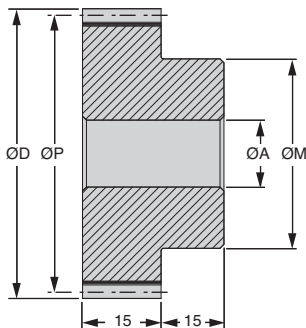

REMISES

Qté	1+	6+	19+	50+
Rem. Prix	-5%	-10%	Sur demande	

Références		Z	OP	OD	OA	OM	Jeu	Couple (Nm)		Masse	Prix Uni. 1 à 5	
Delrin	Peek	Dents	Primitif	Extérieur	Alésage	Moyeu	(mm)	Delrin	Peek	(kg)	Delrin	Peek
PSG1,5-50DL	PSG1,5-50PK	50	75,0	78,0	14	55	0,171 - 0,069	12,40	16,91	0,136	57,86 €	253,23 €
PSG1,5-52DL	PSG1,5-52PK	52	78,0	81,0	14	55	0,171 - 0,069	12,99	17,71	0,144	60,82 €	266,14 €
PSG1,5-55DL	PSG1,5-55PK	55	82,5	85,5	14	55	0,173 - 0,067	13,88	18,92	0,156	62,34 €	272,84 €
PSG1,5-58DL	PSG1,5-58PK	58	87,0	90,0	14	55	0,173 - 0,067	14,78	20,15	0,169	63,76 €	279,06 €
PSG1,5-60DL	PSG1,5-60PK	60	90,0	93,0	14	55	0,173 - 0,067	15,39	20,98	0,177	64,37 €	281,66 €
PSG1,5-62DL	PSG1,5-62PK	62	93,0	96,0	14	55	0,173 - 0,067	15,97	21,77	0,186	65,65 €	287,28 €
PSG1,5-65DL	PSG1,5-65PK	65	97,5	100,5	14	55	0,173 - 0,067	16,84	22,97	0,201	68,11 €	298,04 €
PSG1,5-68DL	PSG1,5-68PK	68	102,0	105,0	16	65	0,173 - 0,067	17,72	24,17	0,233	72,24 €	316,12 €
PSG1,5-70DL	PSG1,5-70PK	70	105,0	108,0	16	65	0,173 - 0,067	18,31	24,97	0,244	74,87 €	327,52 €
PSG1,5-72DL	PSG1,5-72PK	72	108,0	111,0	16	65	0,173 - 0,067	18,91	25,78	0,254	79,12 €	346,15 €
PSG1,5-75DL	PSG1,5-75PK	75	112,5	115,5	16	65	0,173 - 0,067	19,80	27,00	0,271	84,34 €	369,04 €
PSG1,5-78DL	PSG1,5-78PK	78	117,0	120,0	16	65	0,173 - 0,067	20,71	28,23	0,288	88,88 €	388,89 €
PSG1,5-80DL	PSG1,5-80PK	80	120,0	123,0	16	65	0,173 - 0,067	21,31	29,06	0,300	92,19 €	403,36 €
PSG1,5-82DL	PSG1,5-82PK	82	123,0	126,0	16	65	0,175 - 0,065	21,93	29,91	0,312	96,39 €	421,79 €