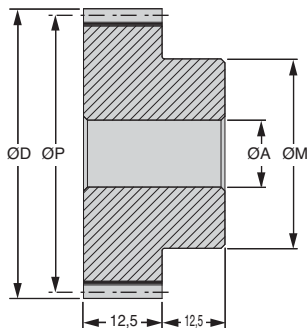

MODULE 1,25 E

REMISES

Qté	1+	6+	19+	50+
Rem. Prix	-5%	-10%	Sur demande	

Références		Z	OP	OD	OA	OM	Jeu	Couple (Nm)			Masse	Prix Uni. 1 à 5	
Inox 303	Inox 316	Dents	Primitif	Extérieur	Alésage	Moyeu	(mm)	Inox 303	Inox 316	Inox 303	(kg)	Inox 303	Inox 316
PSG1,25-48S	PSG1,25-48SL	48	60,00	62,50	10	40	0,122 - 0,055	11,02	8,57	0,390		67,57 €	77,56 €
PSG1,25-50S	PSG1,25-50SL	50	62,50	65,00	10	40	0,122 - 0,055	13,61	10,59	0,414		74,57 €	85,63 €
PSG1,25-52S	PSG1,25-52SL	52	65,00	67,50	10	40	0,122 - 0,055	14,16	11,01	0,439		76,78 €	88,17 €
PSG1,25-55S	PSG1,25-55SL	55	68,75	71,25	10	40	0,122 - 0,055	14,97	11,65	0,478		80,01 €	91,84 €
PSG1,25-58S	PSG1,25-58SL	58	72,50	75,00	10	40	0,122 - 0,055	15,79	12,28	0,520		82,43 €	94,63 €
PSG1,25-60S	PSG1,25-60SL	60	75,00	77,50	10	50	0,122 - 0,055	19,44	15,12	0,619		84,32 €	96,81 €
PSG1,25-62S	PSG1,25-62SL	62	77,50	80,00	10	50	0,122 - 0,055	20,09	15,62	0,649		87,10 €	100,01 €
PSG1,25-65S	PSG1,25-65SL	65	81,25	83,75	10	50	0,123 - 0,053	21,06	16,38	0,696		93,31 €	107,15 €
PSG1,25-68S	PSG1,25-68SL	68	85,00	87,50	10	50	0,123 - 0,053	22,03	17,14	0,745		98,12 €	112,69 €
PSG1,25-70S	PSG1,25-70SL	70	87,50	90,00	10	50	0,123 - 0,053	22,68	17,64	0,778		100,17 €	115,00 €
PSG1,25-72S	PSG1,25-72SL	72	90,00	92,50	10	50	0,123 - 0,053	23,33	18,14	0,813		102,32 €	117,50 €
PSG1,25-75S	PSG1,25-75SL	75	93,75	96,25	10	60	0,123 - 0,053	24,30	18,90	0,953		109,17 €	125,34 €
PSG1,25-78S	PSG1,25-78SL	78	97,50	100,00	10	60	0,123 - 0,053	25,27	19,66	1,009		110,80 €	127,23 €
PSG1,25-80S	PSG1,25-80SL	80	100,00	102,50	10	60	0,138 - 0,064	33,18	25,81	1,048		113,05 €	129,83 €
PSG1,25-82S	PSG1,25-82SL	82	102,50	105,00	10	60	0,138 - 0,064	34,01	26,45	1,088		114,68 €	131,64 €
PSG1,25-85S	PSG1,25-85SL	85	106,25	108,75	10	60	0,138 - 0,064	35,25	27,42	1,149		117,15 €	134,47 €
PSG1,25-90S	PSG1,25-90SL	90	112,50	115,00	10	65	0,138 - 0,064	37,33	29,03	1,305		120,88 €	138,83 €
PSG1,25-95S	PSG1,25-95SL	95	118,75	121,25	10	65	0,138 - 0,064	39,40	30,64	1,418		133,84 €	153,67 €
PSG1,25-100S	PSG1,25-100SL	100	125,00	127,50	14	65	0,140 - 0,062	50,00	38,89	1,523		135,61 €	155,72 €
PSG1,25-110S	PSG1,25-110SL	110	137,50	140,00	14	70	0,140 - 0,062	52,51	40,84	1,833		169,79 €	194,93 €
PSG1,25-120S	PSG1,25-120SL	120	150,00	152,50	14	70	0,140 - 0,062	55,01	42,78	2,114		191,99 €	220,45 €