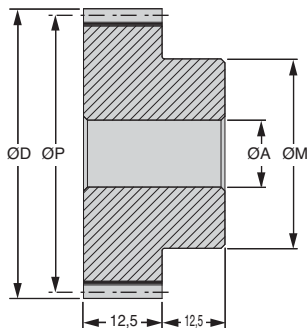

MODULE 1,25 E

REMISES

Qté	1+	6+	19+	50+
Rem. Prix	-5%	-10%	Sur demande	

Références		Z	OP	OD	OA	OM	Jeu	Couple (Nm)		Masse	Prix Uni. 1 à 5	
Standard	Trempé	Dents	Primitif	Extérieur	Alésage	Moyeu	(mm)	Standard	Trempé	(kg)	Standard	Trempé
PSG1,25-48	PSG1,25-48H	48	60,00	62,50	10	40	0,122 - 0,055	18,37	45,91	0,383	50,03 €	82,60 €
PSG1,25-50	PSG1,25-50H	50	62,50	65,00	10	40	0,122 - 0,055	22,69	51,90	0,407	55,25 €	91,16 €
PSG1,25-52	PSG1,25-52H	52	65,00	67,50	10	40	0,122 - 0,055	23,60	53,98	0,431	56,88 €	93,87 €
PSG1,25-55	PSG1,25-55H	55	68,75	71,25	10	40	0,122 - 0,055	24,96	57,09	0,469	59,24 €	97,78 €
PSG1,25-58	PSG1,25-58H	58	72,50	75,00	10	40	0,122 - 0,055	26,32	60,20	0,510	61,03 €	100,72 €
PSG1,25-60	PSG1,25-60H	60	75,00	77,50	10	50	0,122 - 0,055	32,40	64,85	0,608	62,44 €	103,06 €
PSG1,25-62	PSG1,25-62H	62	77,50	80,00	10	50	0,122 - 0,055	33,48	67,01	0,637	64,52 €	106,44 €
PSG1,25-65	PSG1,25-65H	65	81,25	83,75	10	50	0,123 - 0,053	35,10	70,25	0,683	69,11 €	114,08 €
PSG1,25-68	PSG1,25-68H	68	85,00	87,50	10	50	0,123 - 0,053	36,72	73,49	0,731	72,68 €	119,93 €
PSG1,25-70	PSG1,25-70H	70	87,50	90,00	10	50	0,123 - 0,053	37,80	75,65	0,764	74,18 €	122,17 €
PSG1,25-72	PSG1,25-72H	72	90,00	92,50	10	50	0,123 - 0,053	38,88	77,82	0,798	75,81 €	125,08 €
PSG1,25-75	PSG1,25-75H	75	93,75	96,25	10	60	0,123 - 0,053	40,50	81,06	0,935	80,87 €	133,42 €
PSG1,25-78	PSG1,25-78H	78	97,50	100,00	10	60	0,123 - 0,053	42,12	84,30	0,991	82,08 €	135,45 €
PSG1,25-80	PSG1,25-80H	80	100,00	102,50	10	60	0,138 - 0,064	55,30	90,66	1,029	83,74 €	138,20 €
PSG1,25-82	PSG1,25-82H	82	102,50	105,00	10	60	0,138 - 0,064	56,68	92,92	1,067	84,95 €	140,14 €
PSG1,25-85	PSG1,25-85H	85	106,25	108,75	10	60	0,138 - 0,064	58,75	96,32	1,128	86,78 €	143,17 €
PSG1,25-90	PSG1,25-90H	90	112,50	115,00	10	65	0,138 - 0,064	62,21	101,99	1,281	89,57 €	147,79 €
PSG1,25-95	PSG1,25-95H	95	118,75	121,25	10	65	0,138 - 0,064	65,67	107,66	1,392	99,14 €	163,59 €
PSG1,25-100	PSG1,25-100H	100	125,00	127,50	14	65	0,140 - 0,062	74,20	115,95	1,494	100,45 €	165,76 €
PSG1,25-110	PSG1,25-110H	110	137,50	140,00	14	70	0,140 - 0,062	77,92	121,74	1,798	125,76 €	207,53 €
PSG1,25-120	PSG1,25-120H	120	150,00	152,50	14	70	0,140 - 0,062	81,63	127,54	2,075	142,22 €	234,64 €