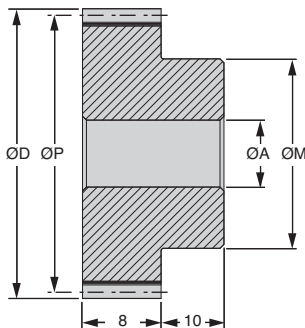

REMISES

Qté	1+	6+	19+	50+
Rem. Prix	-5%	-10%	Sur demande	

Références		Z	OP	OD	OA	OM	Jeu	Couple (Nm)		Masse	Prix Uni. 1 à 5	
Inox 303	Inox 316	Dents	Primitif	Extérieur	Alésage	Moyeu	(mm)	Inox 303	Inox 316	(kg)	Inox 303	Inox 316
PSG0.8-60S	PSG0.8-60SL	60	48,0	49,6	10	40	0,109 - 0,050	5,57	4,33	0,204	63,58 €	73,00 €
PSG0.8-62S	PSG0.8-62SL	62	49,6	51,2	10	40	0,109 - 0,050	5,76	4,48	0,212	65,68 €	75,39 €
PSG0.8-65S	PSG0.8-65SL	65	52,0	53,6	10	40	0,122 - 0,055	6,04	4,69	0,224	70,35 €	80,80 €
PSG0.8-68S	PSG0.8-68SL	68	54,4	56,0	10	40	0,122 - 0,055	6,31	4,91	0,237	73,97 €	84,95 €
PSG0.8-70S	PSG0.8-70SL	70	56,0	57,6	10	40	0,122 - 0,055	6,50	5,06	0,246	75,52 €	86,70 €
PSG0.8-72S	PSG0.8-72SL	72	57,6	59,2	10	40	0,122 - 0,055	6,69	5,20	0,255	77,14 €	88,57 €
PSG0.8-75S	PSG0.8-75SL	75	60,0	61,6	10	50	0,122 - 0,055	6,96	5,42	0,326	82,32 €	94,50 €
PSG0.8-78S	PSG0.8-78SL	78	62,4	64,0	10	50	0,122 - 0,055	7,24	5,63	0,340	83,55 €	95,92 €
PSG0.8-80S	PSG0.8-80SL	80	64,0	65,6	10	50	0,122 - 0,055	9,51	7,40	0,351	85,23 €	97,86 €
PSG0.8-82S	PSG0.8-82SL	82	65,6	67,2	10	50	0,122 - 0,055	9,75	7,58	0,361	86,47 €	99,25 €
PSG0.8-85S	PSG0.8-85SL	85	68,0	69,6	10	50	0,122 - 0,055	10,10	7,86	0,377	88,31 €	101,40 €
PSG0.8-90S	PSG0.8-90SL	90	72,0	73,6	10	65	0,122 - 0,055	10,70	8,32	0,513	91,14 €	104,65 €
PSG0.8-95S	PSG0.8-95SL	95	76,0	77,6	10	65	0,122 - 0,055	11,29	8,78	0,543	100,91 €	115,87 €
PSG0.8-100S	PSG0.8-100SL	100	80,0	81,6	14	65	0,122 - 0,055	14,33	11,15	0,564	102,27 €	117,41 €
PSG0.8-110S	PSG0.8-110SL	110	88,0	89,6	14	70	0,123 - 0,053	15,05	11,70	0,673	128,00 €	146,97 €
PSG0.8-120S	PSG0.8-120SL	120	96,0	97,6	14	70	0,123 - 0,053	15,77	12,26	0,747	144,76 €	166,22 €