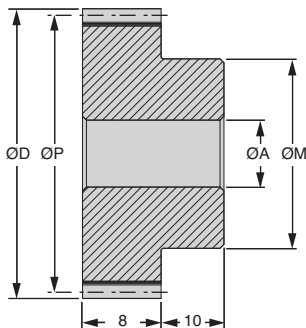

REMISES

Qté	1+	6+	19+	50+
Rem. Prix	-5%	-10%	Sur demande	

Références		Z	OP	OD	OA	OM	Jeu	Couple (Nm)		Masse	Prix Uni. 1 à 5	
Standard	Trempé	Dents	Primitif	Extérieur	Alésage	Moyeu	(mm)	Standard	Trempé	(kg)	Standard	Trempé
PSG0.8-60	PSG0.8-60H	60	48,0	49,6	10	40	0,109 - 0,050	9,29	17,00	0,200	47,09 €	77,70 €
PSG0.8-62	PSG0.8-62H	62	49,6	51,2	10	40	0,109 - 0,050	9,60	17,57	0,208	48,64 €	80,27 €
PSG0.8-65	PSG0.8-65H	65	52,0	53,6	10	40	0,122 - 0,055	10,06	18,42	0,220	52,13 €	86,00 €
PSG0.8-68	PSG0.8-68H	68	54,4	56,0	10	40	0,122 - 0,055	10,52	19,27	0,233	54,78 €	90,43 €
PSG0.8-70	PSG0.8-70H	70	56,0	57,6	10	40	0,122 - 0,055	10,83	19,83	0,241	55,93 €	92,30 €
PSG0.8-72	PSG0.8-72H	72	57,6	59,2	10	40	0,122 - 0,055	11,14	20,40	0,250	57,14 €	94,29 €
PSG0.8-75	PSG0.8-75H	75	60,0	61,6	10	50	0,122 - 0,055	11,61	21,25	0,320	60,95 €	100,61 €
PSG0.8-78	PSG0.8-78H	78	62,4	64,0	10	50	0,122 - 0,055	12,07	22,10	0,334	61,87 €	102,11 €
PSG0.8-80	PSG0.8-80H	80	64,0	65,6	10	50	0,122 - 0,055	15,21	23,77	0,344	63,16 €	104,18 €
PSG0.8-82	PSG0.8-82H	82	65,6	67,2	10	50	0,122 - 0,055	15,59	24,36	0,354	64,02 €	105,68 €
PSG0.8-85	PSG0.8-85H	85	68,0	69,6	10	50	0,122 - 0,055	16,16	25,25	0,370	65,42 €	107,94 €
PSG0.8-90	PSG0.8-90H	90	72,0	73,6	10	65	0,122 - 0,055	17,11	26,74	0,504	67,52 €	111,41 €
PSG0.8-95	PSG0.8-95H	95	76,0	77,6	10	65	0,122 - 0,055	18,06	28,22	0,533	74,73 €	123,34 €
PSG0.8-100	PSG0.8-100H	100	80,0	81,6	14	65	0,122 - 0,055	19,45	30,39	0,553	75,73 €	124,97 €
PSG0.8-110	PSG0.8-110H	110	88,0	89,6	14	70	0,123 - 0,053	20,42	31,91	0,661	94,82 €	156,45 €
PSG0.8-120	PSG0.8-120H	120	96,0	97,6	14	70	0,123 - 0,053	21,40	33,43	0,733	107,23 €	176,89 €