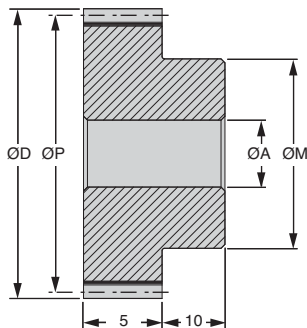

MODULE 0,5

REMISES

Qté	1+	6+	19+	50+
Rem. Prix	-5%	-10%	Sur demande	

Références		Z	ØP	ØD	ØA	ØM	Jeu	Masse			Prix Uni. 1 à 5	
Inox 303	Inox 316	Dents	Primitif	Extérieur	Alésage	Moyeu	(mm)	Inox 303	Inox 316	(kg)	Inox 303	Inox 316
PSGO.5-62S	PSGO.5-62SL	62	31,0	32,0	8	20	0,098 - 0,044	1,54	1,20	0,049	50,79 €	58,33 €
PSGO.5-65S	PSGO.5-65SL	65	32,5	33,5	8	20	0,098 - 0,044	1,62	1,26	0,052	51,89 €	59,59 €
PSGO.5-68S	PSGO.5-68SL	68	34,0	35,0	8	20	0,098 - 0,044	1,69	1,32	0,055	52,24 €	59,98 €
PSGO.5-70S	PSGO.5-70SL	70	35,0	36,0	8	20	0,098 - 0,044	1,74	1,36	0,057	52,78 €	60,64 €
PSGO.5-72S	PSGO.5-72SL	72	36,0	37,0	8	20	0,098 - 0,044	1,79	1,39	0,060	53,31 €	61,22 €
PSGO.5-75S	PSGO.5-75SL	75	37,5	38,5	8	20	0,098 - 0,044	1,87	1,45	0,063	53,71 €	61,69 €
PSGO.5-78S	PSGO.5-78SL	78	39,0	40,0	8	20	0,098 - 0,044	1,94	1,51	0,067	54,50 €	62,58 €
PSGO.5-80S	PSGO.5-80SL	80	40,0	41,0	8	25	0,098 - 0,044	2,55	1,98	0,083	54,92 €	63,05 €
PSGO.5-82S	PSGO.5-82SL	82	41,0	42,0	8	25	0,098 - 0,044	2,61	2,03	0,086	55,49 €	63,76 €
PSGO.5-85S	PSGO.5-85SL	85	42,5	43,5	8	25	0,098 - 0,044	2,71	2,11	0,090	56,07 €	64,37 €
PSGO.5-90S	PSGO.5-90SL	90	45,0	46,0	8	25	0,098 - 0,044	2,87	2,23	0,097	56,98 €	65,44 €
PSGO.5-100S	PSGO.5-100SL	100	50,0	51,0	10	30	0,098 - 0,044	3,84	2,99	0,125	57,82 €	66,41 €
PSGO.5-120S	PSGO.5-120SL	120	60,0	61,0	10	35	0,111 - 0,049	4,61	3,59	0,180	70,09 €	80,45 €
PSGO.5-130S	PSGO.5-130SL	130	65,0	66,0	10	35	0,111 - 0,049	5,00	3,89	0,200	80,38 €	92,30 €
PSGO.5-140S	PSGO.5-140SL	140	70,0	71,0	10	35	0,111 - 0,049	5,38	4,19	0,221	83,74 €	96,13 €
PSGO.5-150S	PSGO.5-150SL	150	75,0	76,0	10	40	0,111 - 0,049	7,79	6,06	0,267	91,16 €	104,69 €
PSGO.5-200S	PSGO.5-200SL	200	100,0	101,0	14	50	0,113 - 0,047	11,61	9,03	0,452	112,37 €	129,05 €
PSGO.5-250S	PSGO.5-250SL	250	125,0	126,0	16	60	0,136 - 0,062	14,51	11,29	0,692	134,79 €	154,77 €