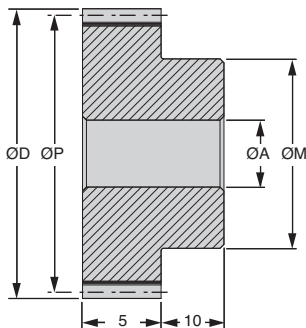

MODULE 0,5

REMISES

Qté	1+	6+	19+	50+
Rem. Prix	-5%	-10%	Sur demande	

Références		Z	ØP	ØD	OA	OM	Jeu	Couple (Nm)		Masse	Prix Uni. 1 à 5	
Standard	Trempé	Dents	Primitif	Extérieur	Alésage	Moyeu	(mm)	Standard	Trempé	(kg)	Standard	Trempé
PSGO.5-62	PSGO.5-62H	62	31,0	32,0	8	20	0,098 - 0,044	2,57	4,29	0,048	37,61 €	62,08 €
PSGO.5-65	PSGO.5-65H	65	32,5	33,5	8	20	0,098 - 0,044	2,70	4,50	0,051	38,43 €	63,44 €
PSGO.5-68	PSGO.5-68H	68	34,0	35,0	8	20	0,098 - 0,044	2,82	4,70	0,054	38,69 €	63,84 €
PSGO.5-70	PSGO.5-70H	70	35,0	36,0	8	20	0,098 - 0,044	2,91	4,84	0,056	39,11 €	64,58 €
PSGO.5-72	PSGO.5-72H	72	36,0	37,0	8	20	0,098 - 0,044	2,99	4,98	0,058	39,50 €	65,15 €
PSGO.5-75	PSGO.5-75H	75	37,5	38,5	8	20	0,098 - 0,044	3,11	5,19	0,062	43,49 €	65,68 €
PSGO.5-78	PSGO.5-78H	78	39,0	40,0	8	20	0,098 - 0,044	3,24	5,40	0,065	40,39 €	66,62 €
PSGO.5-80	PSGO.5-80H	80	40,0	41,0	8	25	0,098 - 0,044	3,71	5,80	0,082	40,66 €	59,48 €
PSGO.5-82	PSGO.5-82H	82	41,0	42,0	8	25	0,098 - 0,044	3,81	5,95	0,084	41,11 €	67,83 €
PSGO.5-85	PSGO.5-85H	85	42,5	43,5	8	25	0,098 - 0,044	3,95	6,16	0,088	41,53 €	68,53 €
PSGO.5-90	PSGO.5-90H	90	45,0	46,0	8	25	0,098 - 0,044	4,18	6,53	0,095	42,21 €	69,67 €
PSGO.5-100	PSGO.5-100H	100	50,0	51,0	10	30	0,098 - 0,044	4,75	7,42	0,123	42,86 €	70,69 €
PSGO.5-120	PSGO.5-120H	120	60,0	61,0	10	35	0,111 - 0,049	5,70	8,90	0,177	51,92 €	85,65 €
PSGO.5-130	PSGO.5-130H	130	65,0	66,0	10	35	0,111 - 0,049	6,17	9,65	0,196	59,54 €	98,25 €
PSGO.5-140	PSGO.5-140H	140	70,0	71,0	10	35	0,111 - 0,049	6,65	10,39	0,217	62,06 €	102,34 €
PSGO.5-150	PSGO.5-150H	150	75,0	76,0	10	40	0,111 - 0,049	7,28	11,37	0,262	67,54 €	111,43 €
PSGO.5-200	PSGO.5-200H	200	100,0	101,0	14	50	0,113 - 0,047	9,80	15,32	0,444	83,23 €	137,34 €
PSGO.5-250	PSGO.5-250H	250	125,0	126,0	16	60	0,136 - 0,062	12,25	19,15	0,679	99,86 €	164,77 €