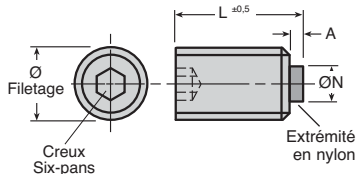

- N'endommage pas les arbres
- Auto-bloquant
- Le bout en nylon s'adapte aux arbres
- Meilleure tenue grâce à l'extrémité en nylon

REMISES

Qté	1+	6+	20+	40+	60+	100+	300+
Rem.	Prix -10%	-15%	-20%	-30%	-55%	Sur demande	

Références	Ø Filetage	Pas	L	ØN	A	Stock*	Prix Uni. 1 à 5
NTM2-4	M2	0,4	4,00	0,8	0,8	✓	8,20 €
NTM2-5	M2	0,4	5,00	0,8	0,8	✓	10,02 €
NTM2-6	M2	0,4	6,00	0,8	0,8	✓	7,42 €
NTM2-7	M2	0,4	7,00	0,8	0,8	✓	6,85 €
NTM3-4	M3	0,5	4,00	1,6	0,8	✓	3,76 €
NTM3-5	M3	0,5	5,00	1,6	0,8	✓	3,28 €
NTM3-6	M3	0,5	6,00	1,6	0,8	✓	6,63 €
NTM3-7	M3	0,5	7,00	1,6	0,8	✓	4,85 €
NTM4-5	M4	0,7	5,00	2,4	1,2	✓	3,71 €
NTM4-7	M4	0,7	7,00	2,4	1,2	✓	3,96 €
NTM4-11	M4	0,7	11,00	2,4	1,2	✓	4,36 €
NTM4-15	M4	0,7	15,00	2,4	1,2	✓	5,43 €
NTM5-7	M5	0,8	7,00	2,4	1,2	✓	7,95 €
NTM5-11	M5	0,8	11,00	2,4	1,2	✓	4,01 €
NTM5-15	M5	0,8	15,00	2,4	1,2	✓	5,60 €
NTM5-21	M5	0,8	21,00	2,4	1,2	✓	6,23 €
NTM6-7,5	M6	1,0	7,50	3,2	1,6	✓	4,48 €
NTM6-11,5	M6	1,0	11,50	3,2	1,6	✓	3,65 €
NTM6-17,5	M6	1,0	17,50	3,2	1,6	✓	7,06 €
NTM6-26,5	M6	1,0	26,50	3,2	1,6	✓	6,92 €
NTM10-14,5	M10	1,5	14,50	4,8	2,4	-	10,21 €
NTM10-22,5	M10	1,5	22,50	4,8	2,4	-	18,61 €
NTM10-32,5	M10	1,5	32,50	4,8	2,4	-	sur demande