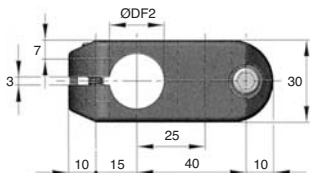

- Pour tube rond Ø14 à Ø20
- Matières :
  Corps : polyamide renforcé
  Visserie : inox

Info.

- Vendu par multiple, nous contacter

Accessoires

- Axes APB-F et APB-T

↑
← Exemples d'application

REMISES

Qté	1+	50+	100+
Rem.	Prix -5%	Sur demande	

Références	ØDF1	ØDF2	Masse (kg)	Stock*	Prix Uni. 1 à 49
NPTR14-14	14	14	0,07	✓	5,28 €
NPTR14-15	14	15	0,07	-	5,28 €
NPTR14-16	14	16	0,07	-	5,28 €
NPTR15-15	15	15	0,07	-	5,28 €
NPTR15-16	15	16	0,07	-	5,28 €
NPTR16-16	16	16	0,07	✓	5,28 €
NPTR18-18	18	18	0,07	✓	5,28 €
NPTR20-20	20	20	0,07	✓	5,28 €

*Dans la limite du disponible