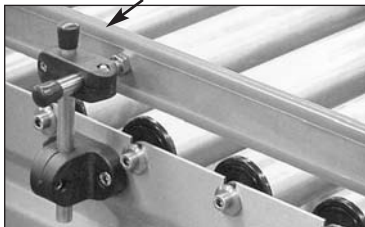

- Pour tube rond Ø14 à Ø20
- Matières :  
Corps : polyamide renforcé  
Visserie : inox

### Accessoires

- Axes APB-F et APB-T

↑  
← Exemples d'application