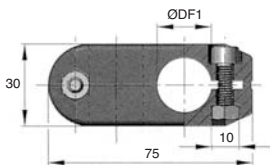

- Pour tube rond Ø14 à Ø20
- Matières :
  Corps : polyamide renforcé
  Visserie : inox

Info.

- Vendu par multiple, nous contacter

Accessoires

- Axes APB-F et APB-T

↑
← Exemples d'application

REMISES

Qté	1+	50+	100+
Rem.	Prix -5%	Sur demande	

Références	ØDF1	ØDF2	Masse (kg)	Stock*	Prix Uni. 1 à 49
NPTR14-14	14	14	0,07	✓	5,28 €
NPTR14-15	14	15	0,07	-	5,28 €
NPTR14-16	14	16	0,07	-	5,28 €
NPTR15-15	15	15	0,07	-	5,28 €
NPTR15-16	15	16	0,07	-	5,28 €
NPTR16-16	16	16	0,07	✓	5,28 €
NPTR18-18	18	18	0,07	✓	5,28 €
NPTR20-20	20	20	0,07	✓	5,28 €

*Dans la limite du disponible