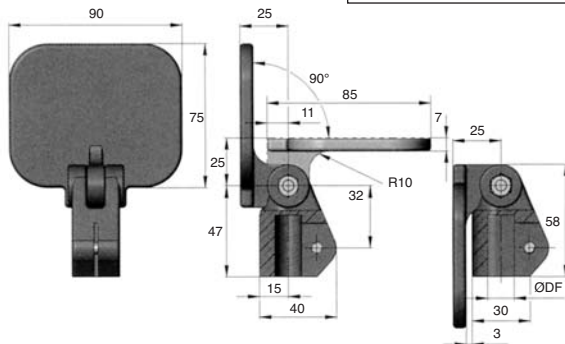

- Pour tube rond

- Matières :

Corps : polyamide renforcé

Visserie : inox

Accessoires

- Axes APB-F et APB-T

- Catadioptré RFX

REMISES

Qté	1+ 50+	100+
Rem.	Prix -5%	Sur demande

Références	ØDF	Masse (kg)	Stock*	Prix Uni. 1 à 49
NPR-12	12	0,1	✓	18,70 €
NPR-14	14	0,1	✓	18,70 €
NPR-15	15	0,1	-	18,70 €
NPR-16	16	0,1	-	18,70 €
NPR-18	18	0,1	-	18,70 €
NPR-20	20	0,1	-	18,70 €