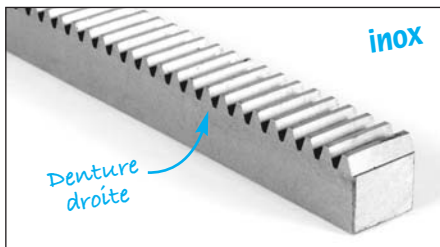

Inox

MODULE
1,0-3,0

- Facilement utilisable bout à bout
- Angle de pression 20°
- Matière : inox 304 étiré

Option

- Pour des quantités supérieures à 10 pièces, possibilité de longueurs différentes

**REMISES**

Qté	1+	6+	20+
Rem. Prix	-12%	Sur demande	

Références	Module	W (mm)	H (mm)	Ligne primitive P (mm)	Longueur L (mm)	Stock*	Prix Uni. 1 à 5
MRS1-1000	1,0	10	10	9,00	999	✓	108,47 €
MRS1,5-1000	1,5	15	15	13,50	999	✓	181,76 €
MRS2-1000	2,0	20	20	18,00	999	✓	198,69 €
MRS2,5-1000	2,5	25	25	22,50	999	-	281,85 €
MRS3-1000	3,0	30	30	27,00	999	✓	348,78 €