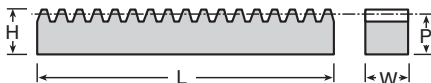

Inox

MODULE
1,0-3,0

- Facilement utilisable bout à bout
- Angle de pression 20°
- Matière : inox 304 étiré

Option

- Pour des quantités supérieures à 10 pièces, possibilité de longueurs différentes

**REMISES**

Qté	1+	6+	20+
Rem. Prix	-12%	Sur demande	

Références	Module	W (mm)	H (mm)	Ligne primitive P (mm)	Longueur L (mm)	Stock*	Prix Uni. 1 à 5
MRS1-1000	1,0	10	10	9,00	999	✓	108,47 €
MRS1,5-1000	1,5	15	15	13,50	999	✓	181,76 €
MRS2-1000	2,0	20	20	18,00	999	✓	198,69 €
MRS2,5-1000	2,5	25	25	22,50	999	-	281,85 €
MRS3-1000	3,0	30	30	27,00	999	✓	348,78 €